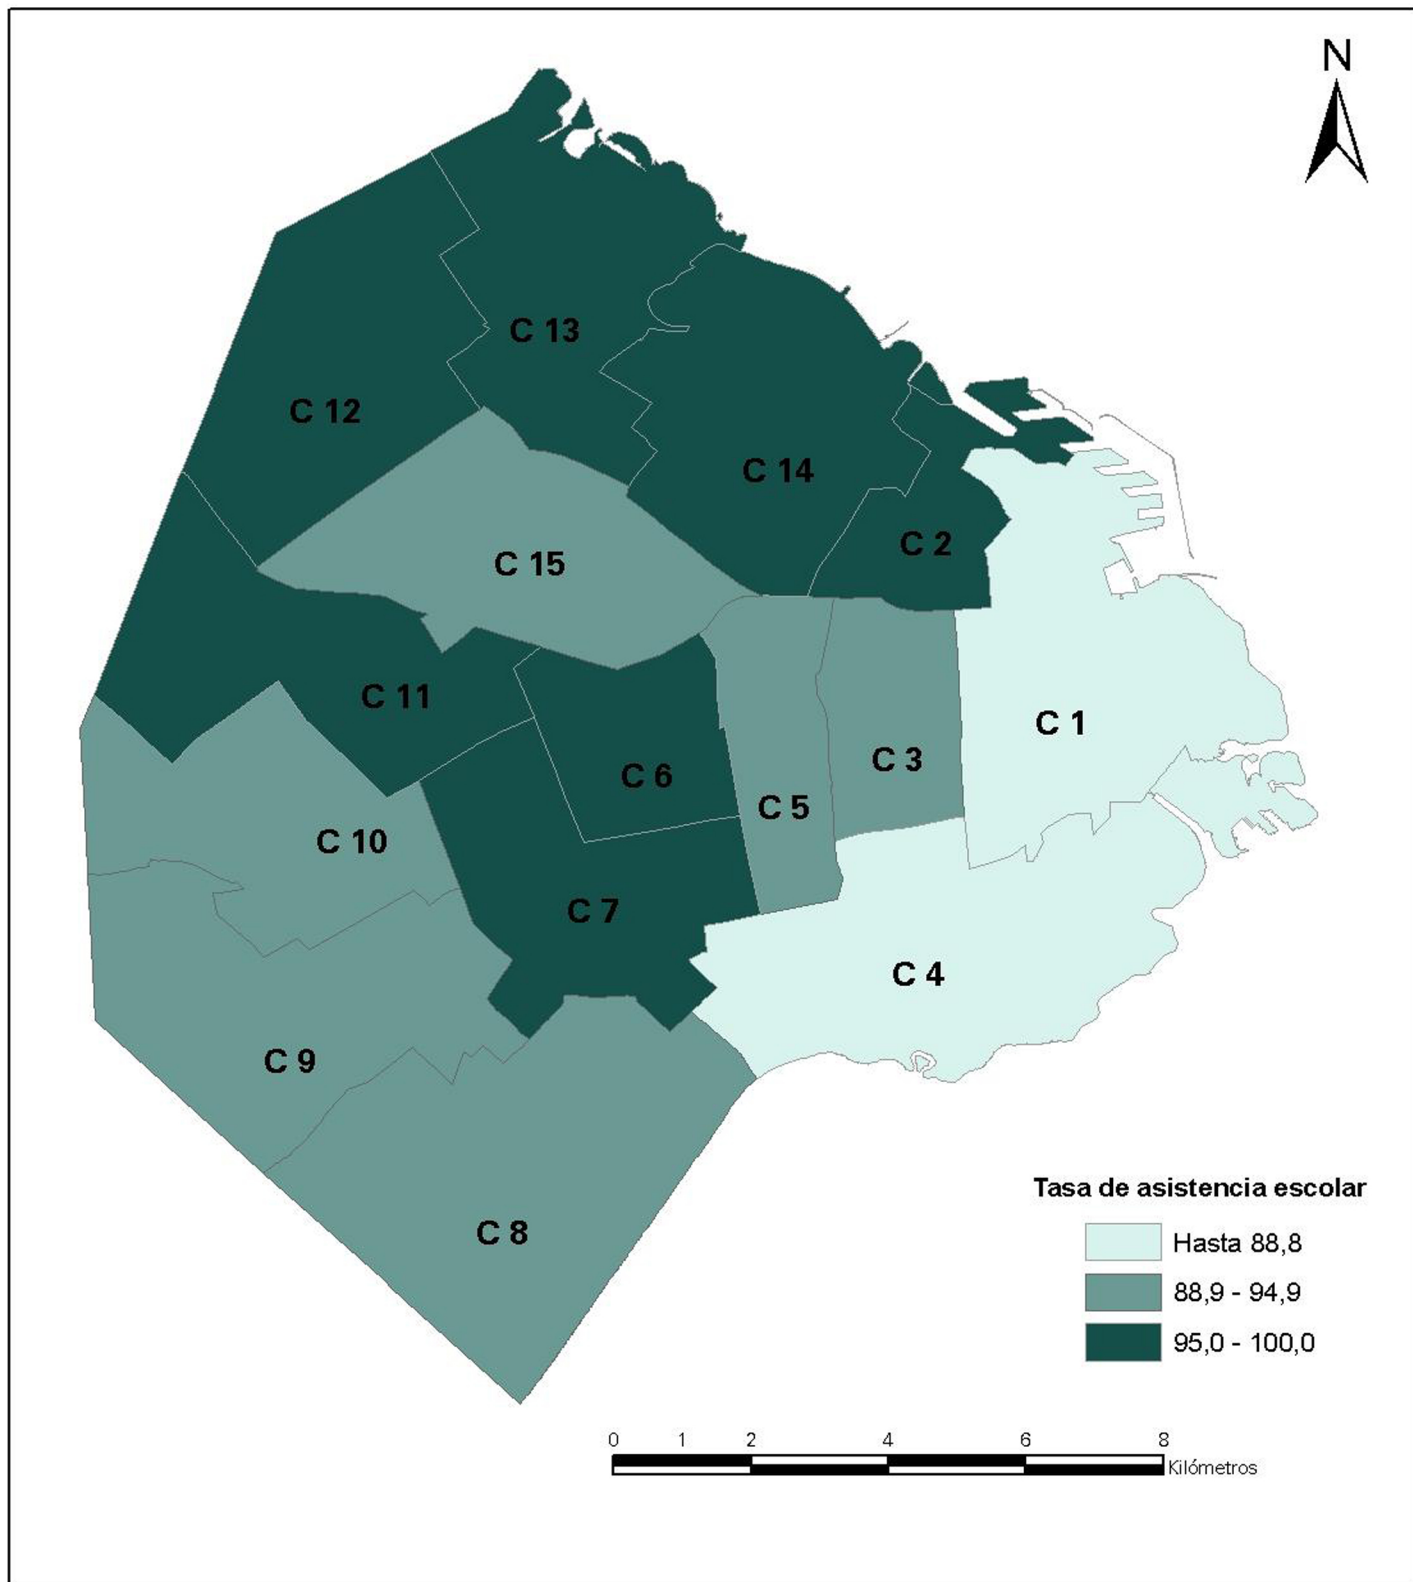

Tasa de asistencia escolar de la población de 13 a 17 años por comuna. Ciudad de Buenos Aires. Año 2010

Fuente: Dirección General de Estadística y Censos (Ministerio de Hacienda GCBA). EAH 2010.