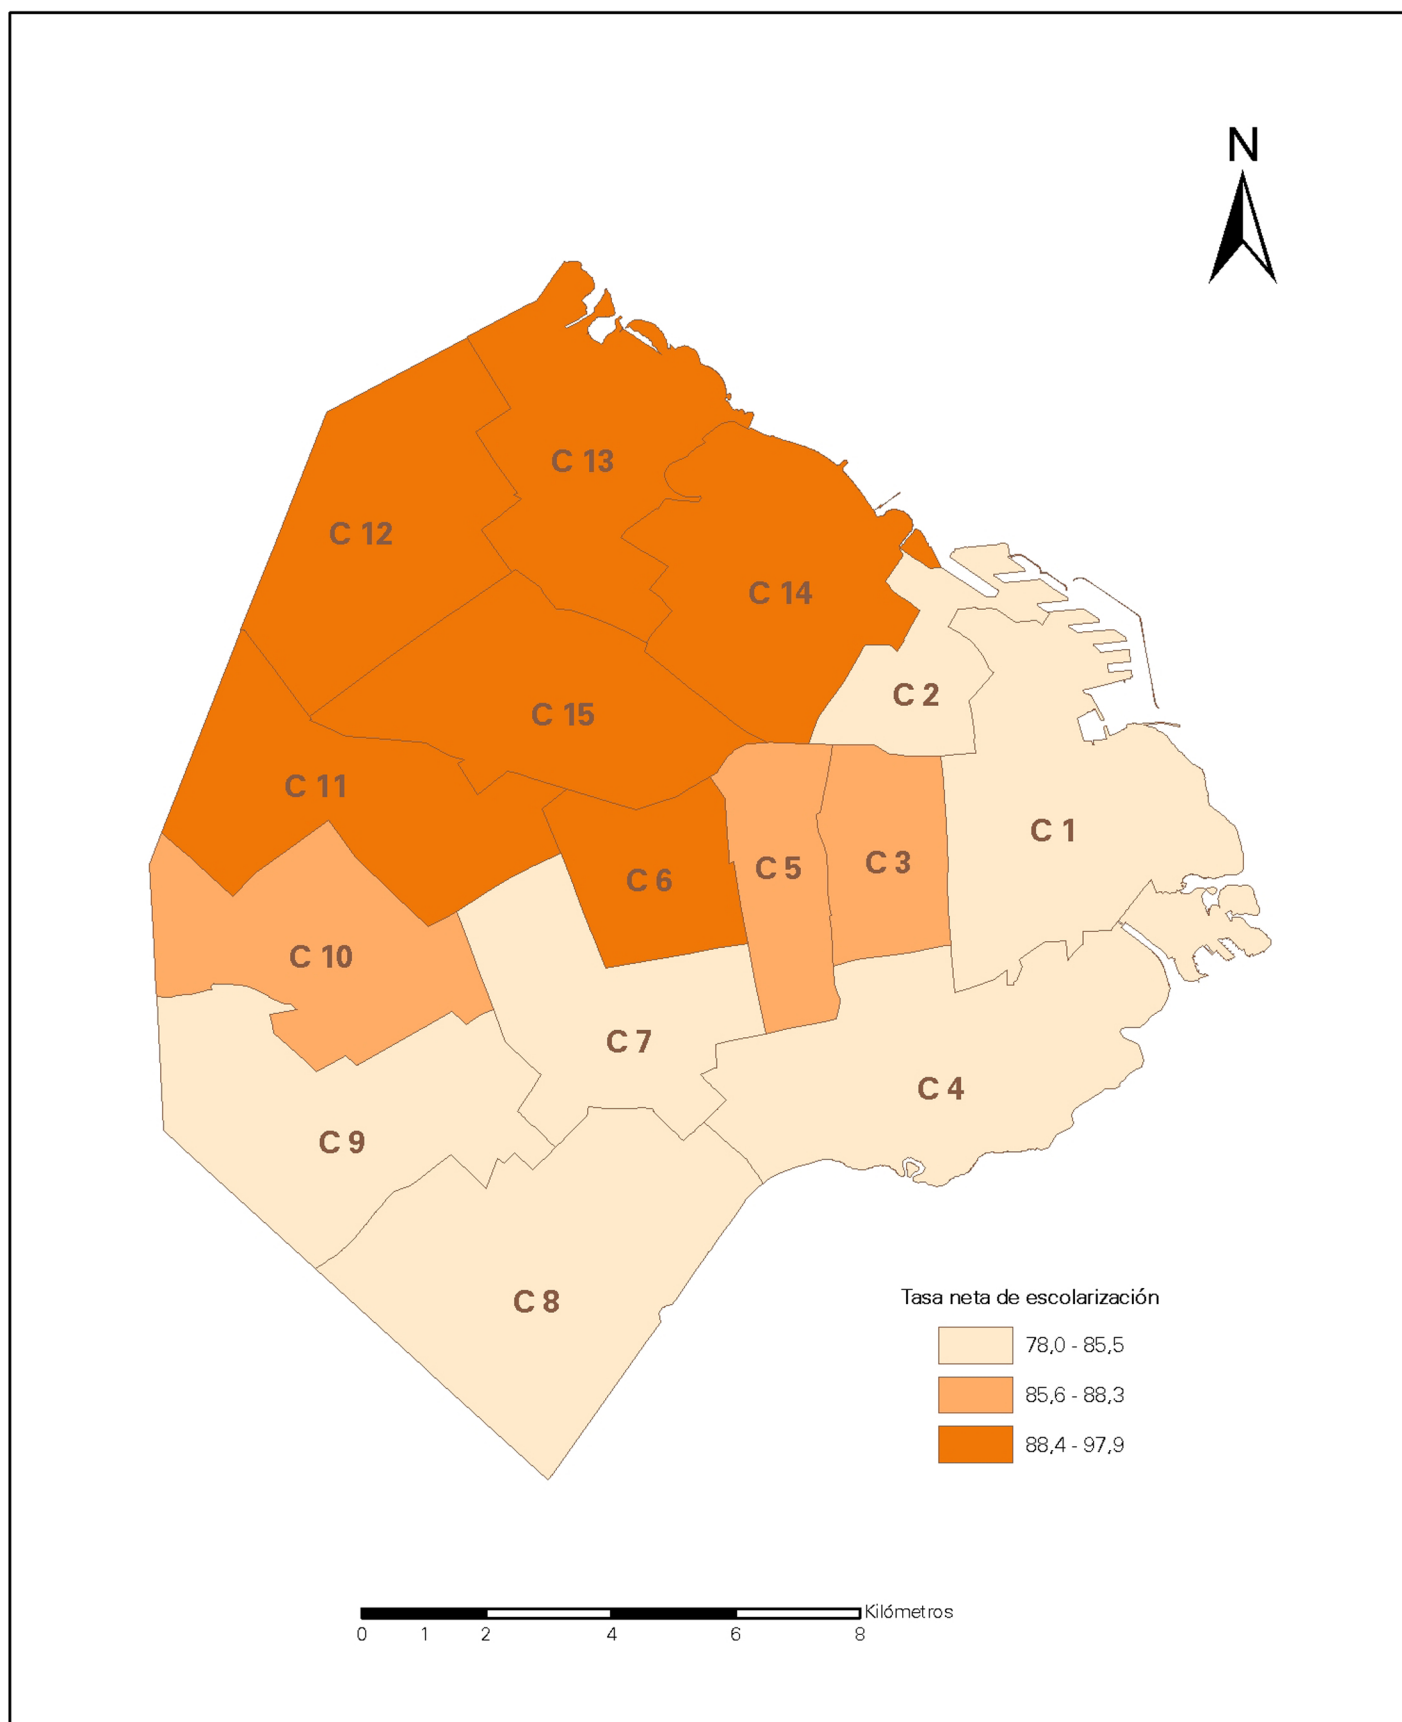

Tasa neta de escolarización del nivel medio por comuna. Ciudad de Buenos Aires. Año 2008

Nota: Tasas calculadas sobre la base de la edad al 30/06. Excluye los que asisten a escuelas especiales no primarias.

Fuente: Dirección General de Estadística y Censos (Ministerio de Hacienda GCBA). EAH 2008.