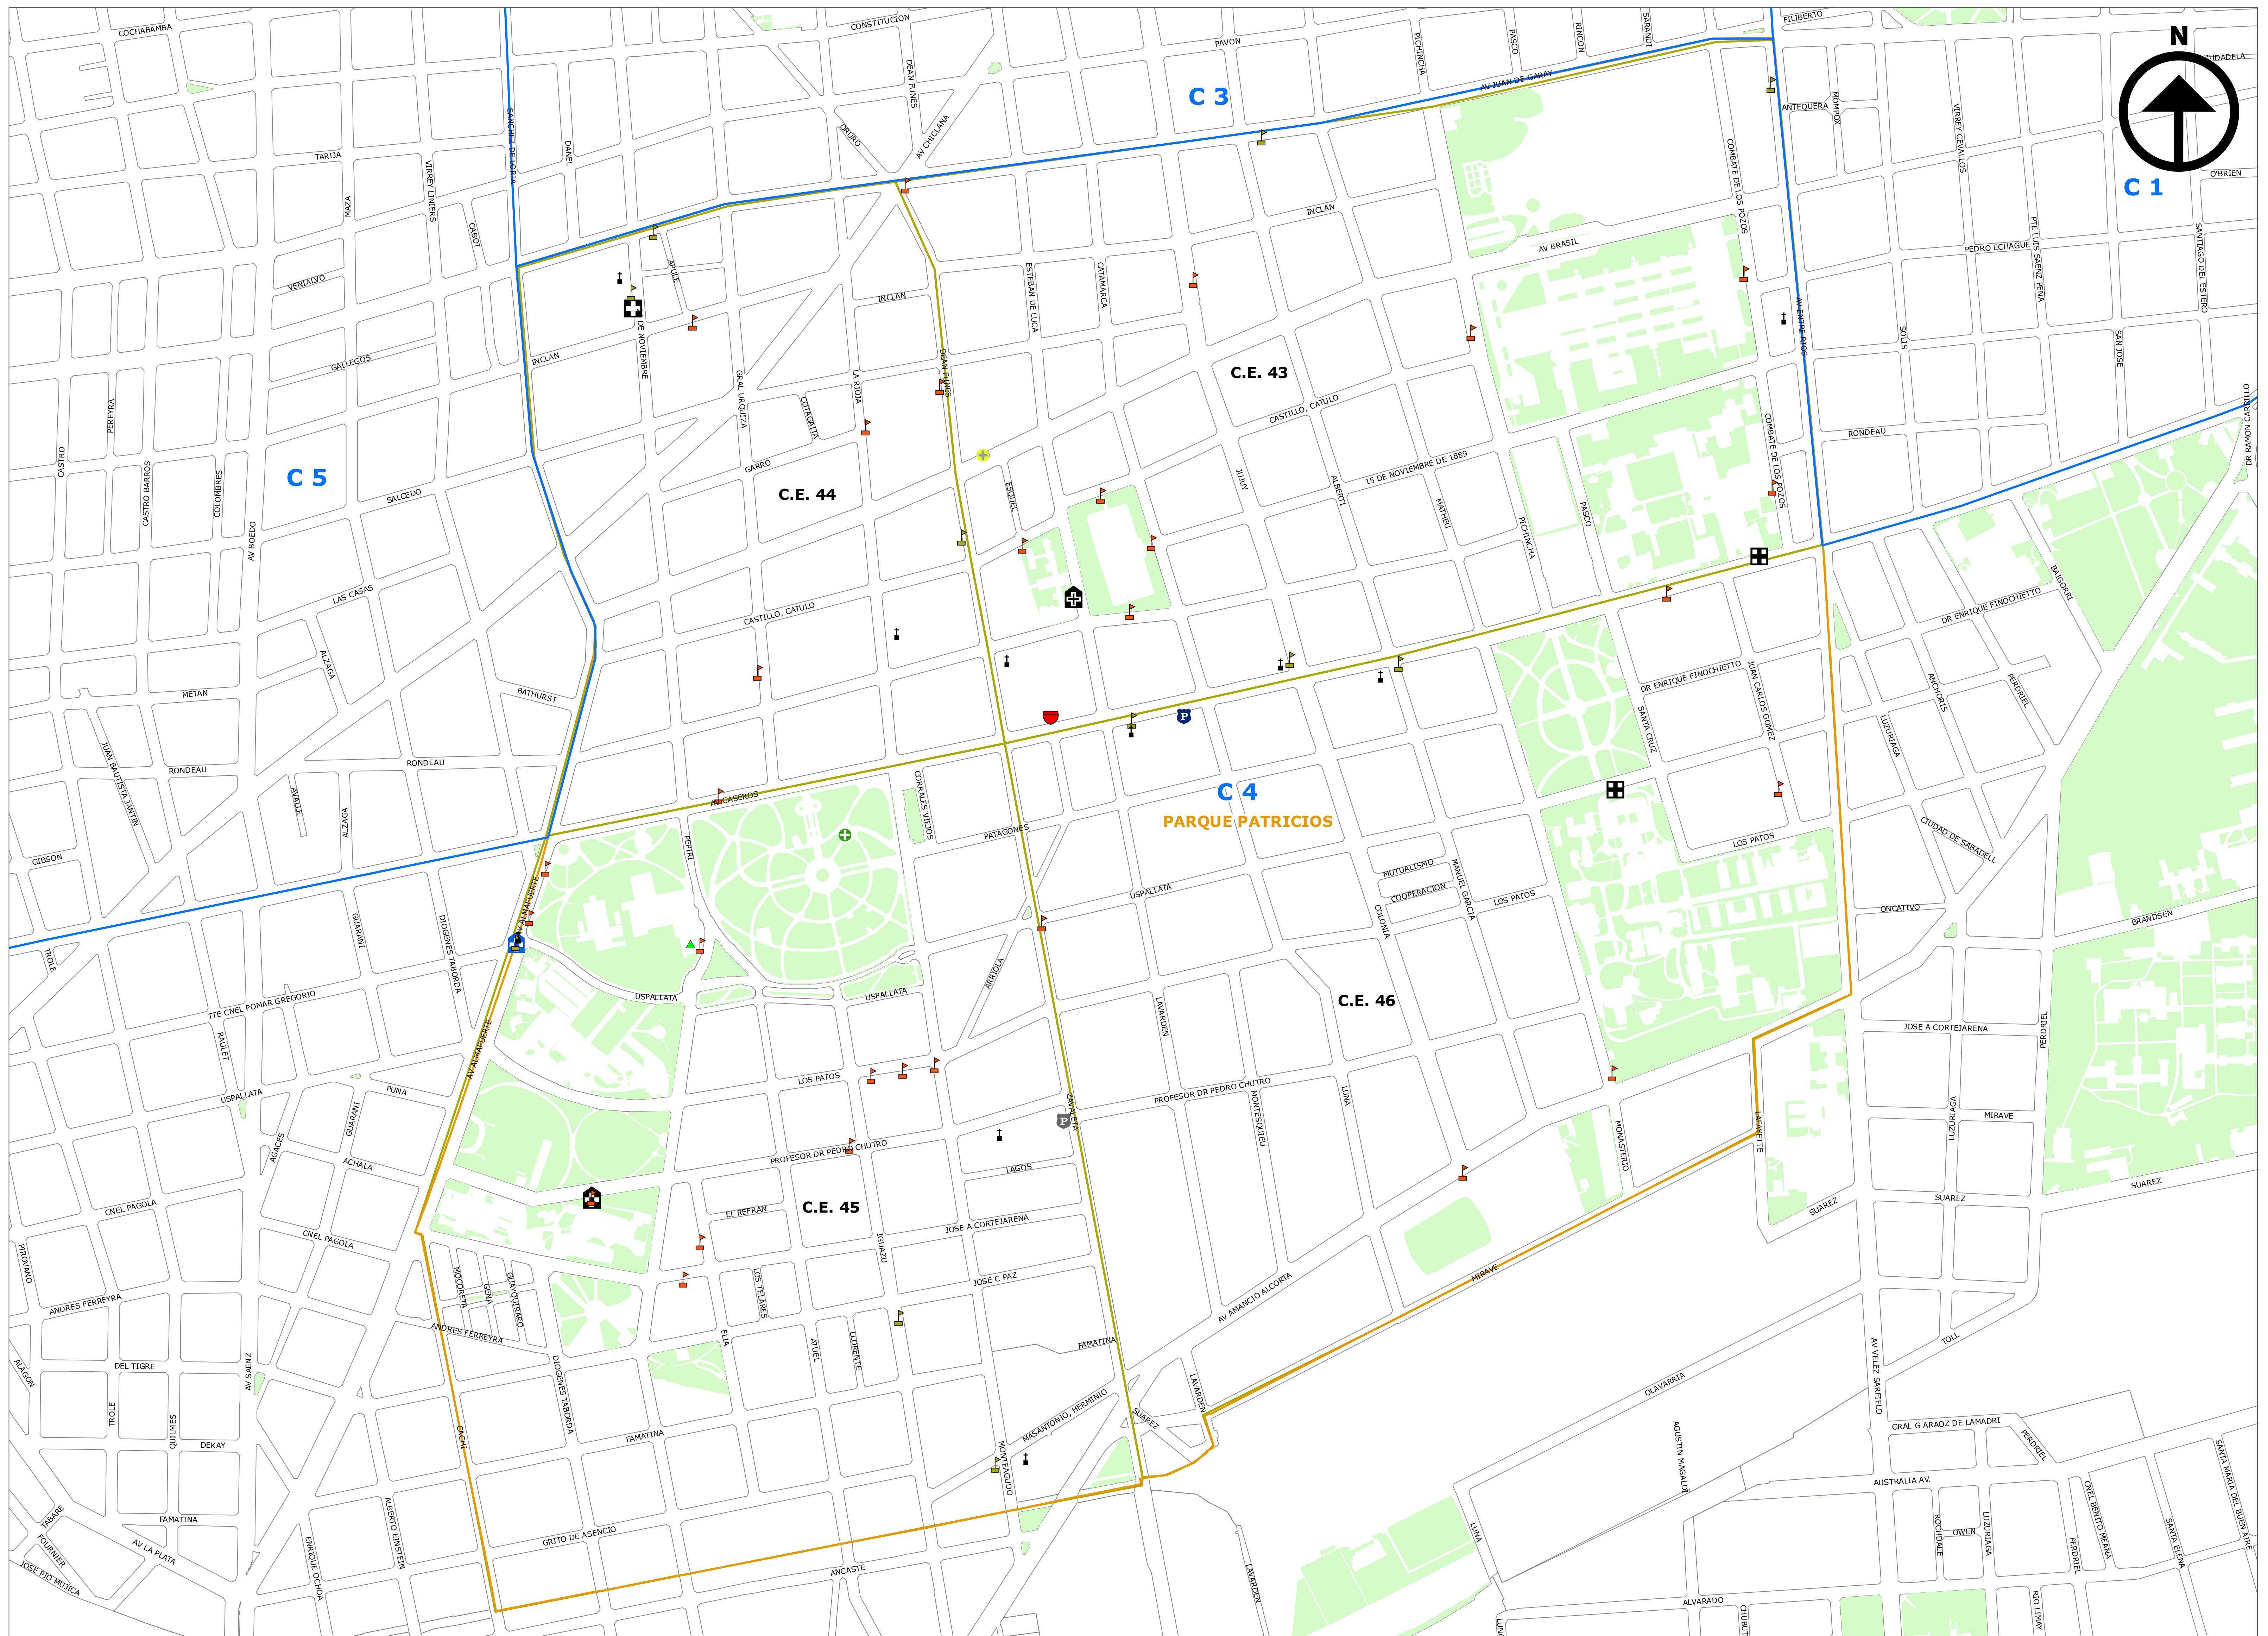

Equipamiento urbano en el barrio Parque Patricios. Comuna 4. Ciudad de Buenos Aires. Año 2016

0 65130 260 390 520
Metros

Escala 1:4.000

Proyección Gauss Krugger Buenos Aires
Proyección: Transversa Mercator
Datum: Campo Inchauspe
Esferoide: Internacional 1924
Meridiano central: -58.4627
Latitud de origen: -34.6297166

Establecimientos de Salud

- Centro Médico Barrial Nro. 24
- Complejo Médico Policial Churruca
- CeSAC Nro 39
- Estación Saludable "Parque Patricios"
- Hospital de gastroenterología Udaondo
- Hospital de Infecciosas Muñiz
- Hospital general de agudos Penna
- Hospital Materno Infantil Sarda

- Límite de comuna
- Límite de barrios
- Circuitos Electorales