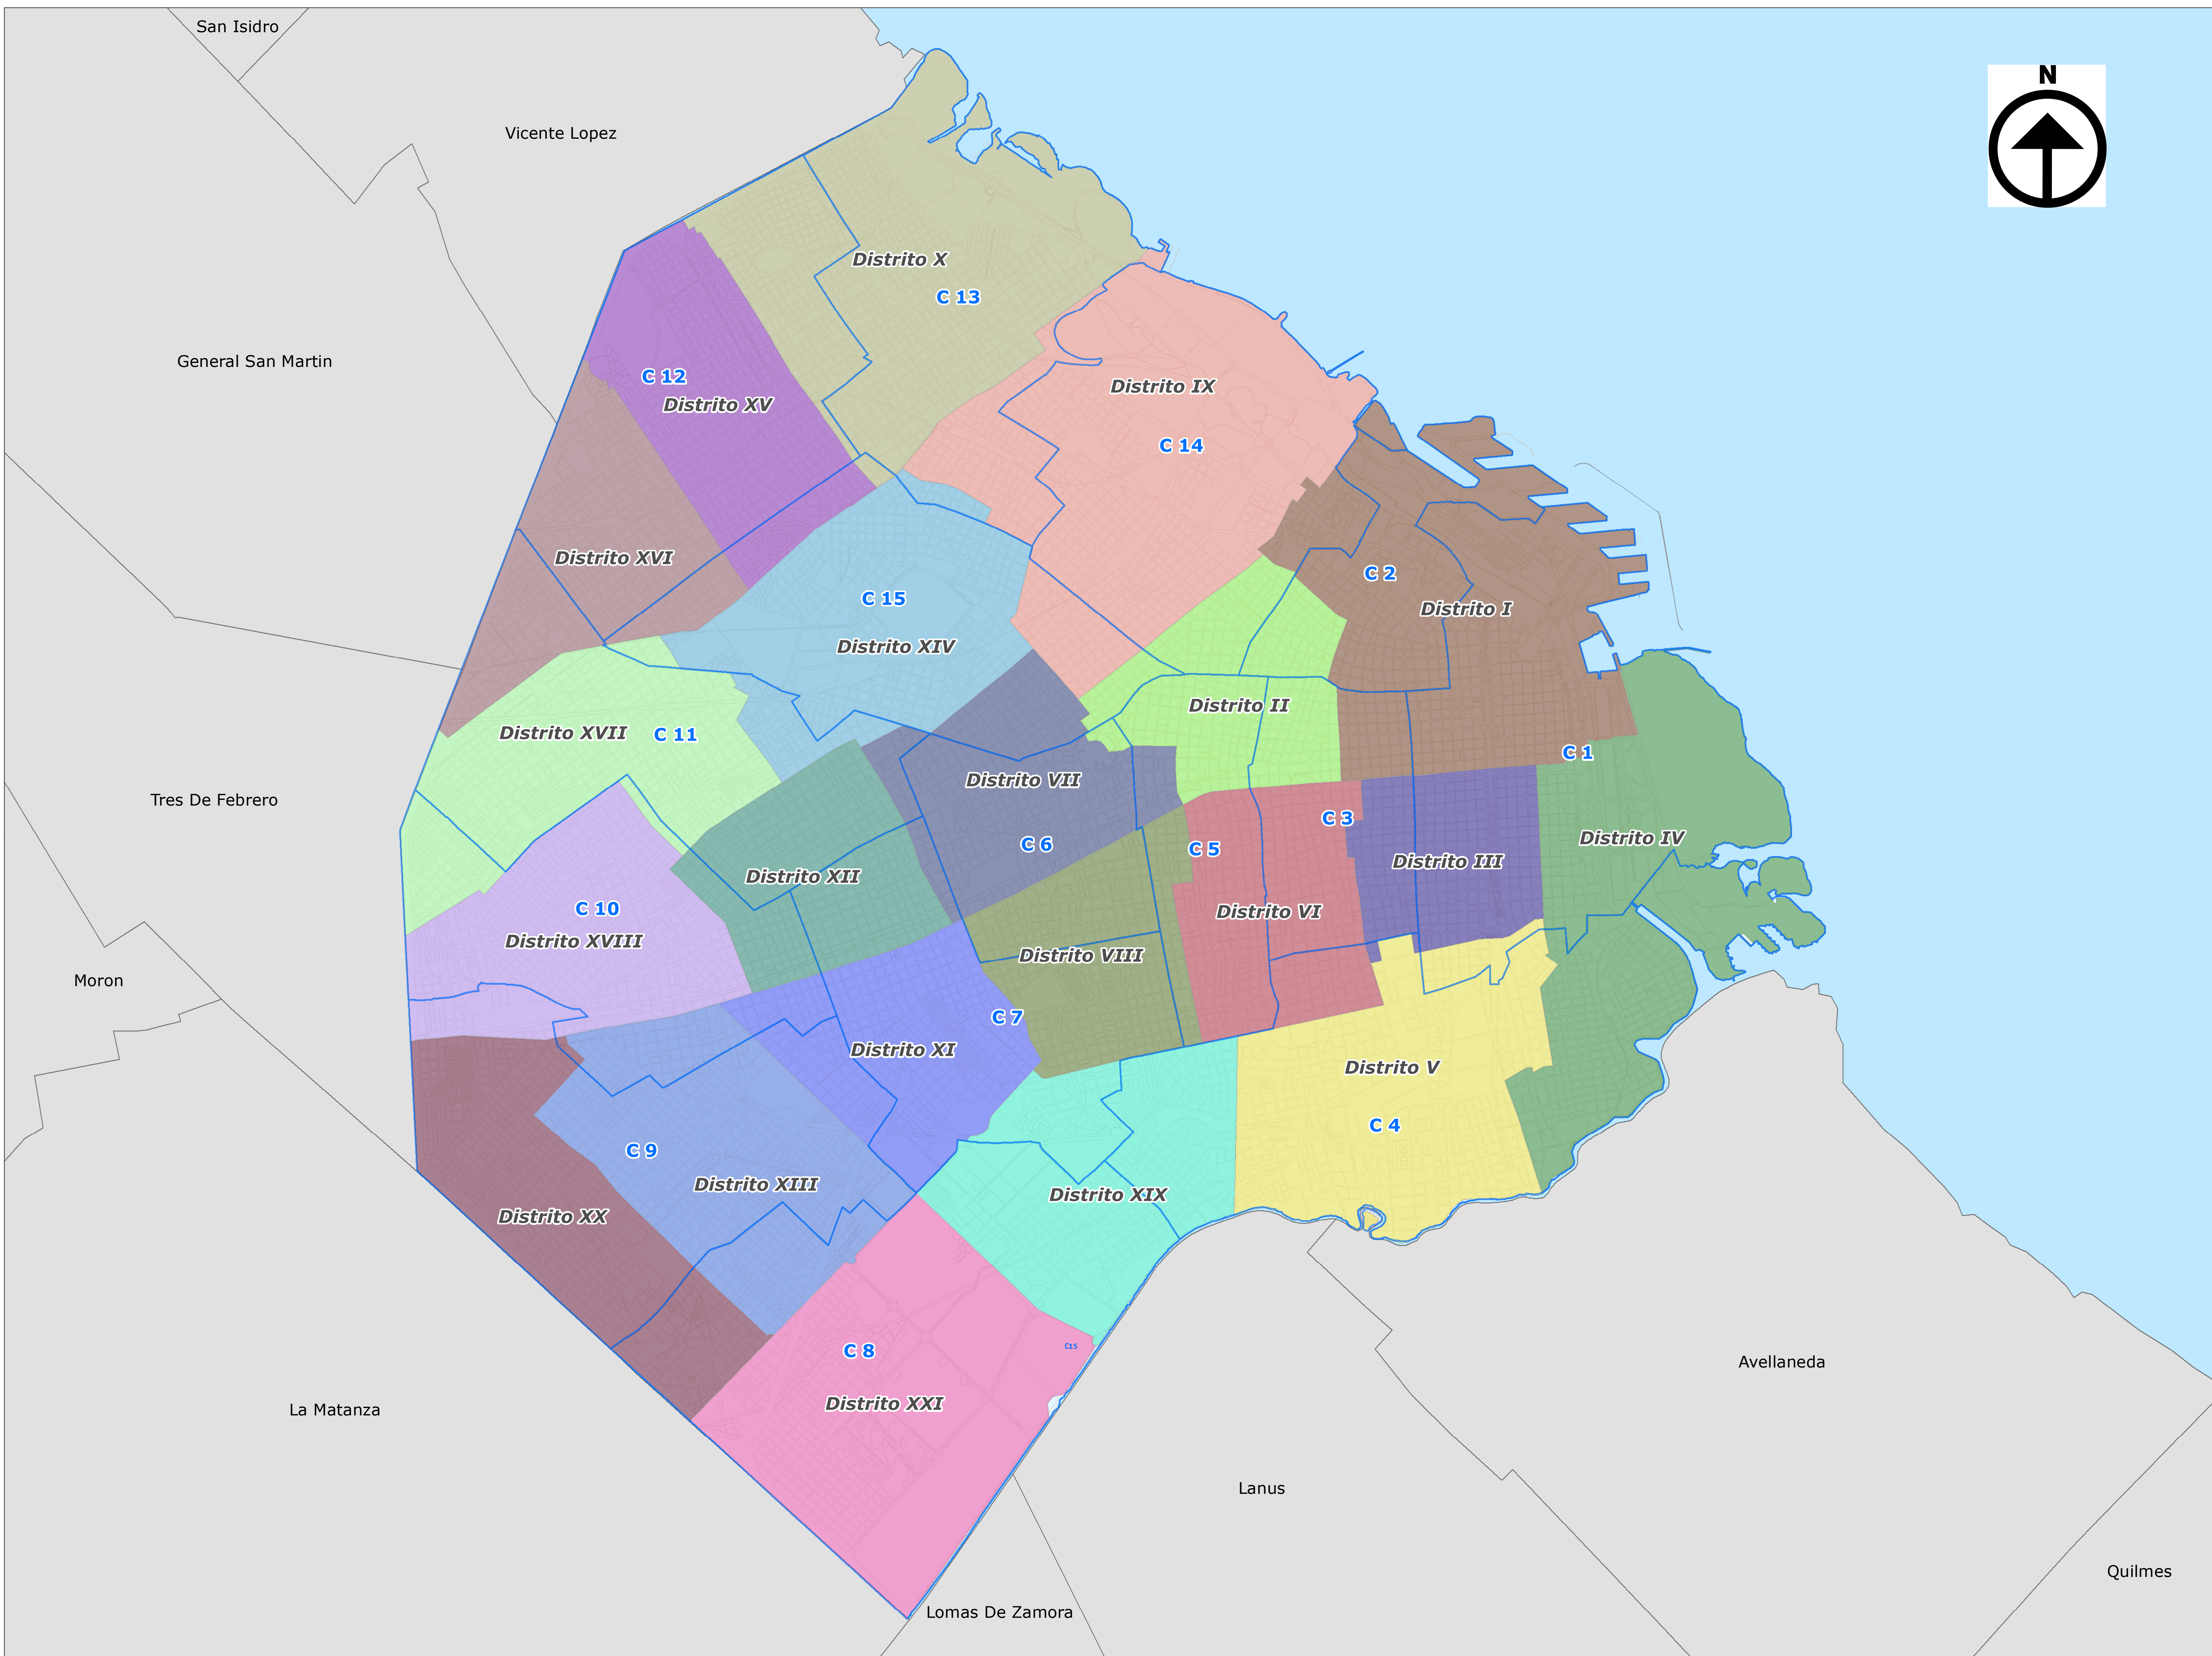

Comunas y Distritos Escolares. Ciudad de Buenos Aires. Año 2016

0 0,5 1 2 3 4 Kms.

Escala 1:32.000

Proyección Gauss Krugger Buenos Aires
Proyección: Transversa Mercator
Datum: Campo Inchauspe
Esferoide: Internacional 1924
Meridiano central: -58.4627
Latitud de origen: -34.6297166

Fuente: Dirección General de Estadísticas y Censo.
GCBA
Identificación: DT011617
Fecha de realización: 06/2016
Tamaño: 600 x 600 mm
Resolución: 150 dpi

REFERENCIAS

-  Límite de Comuna
-  Distrito Escolar
-  Partidos Buenos Aires