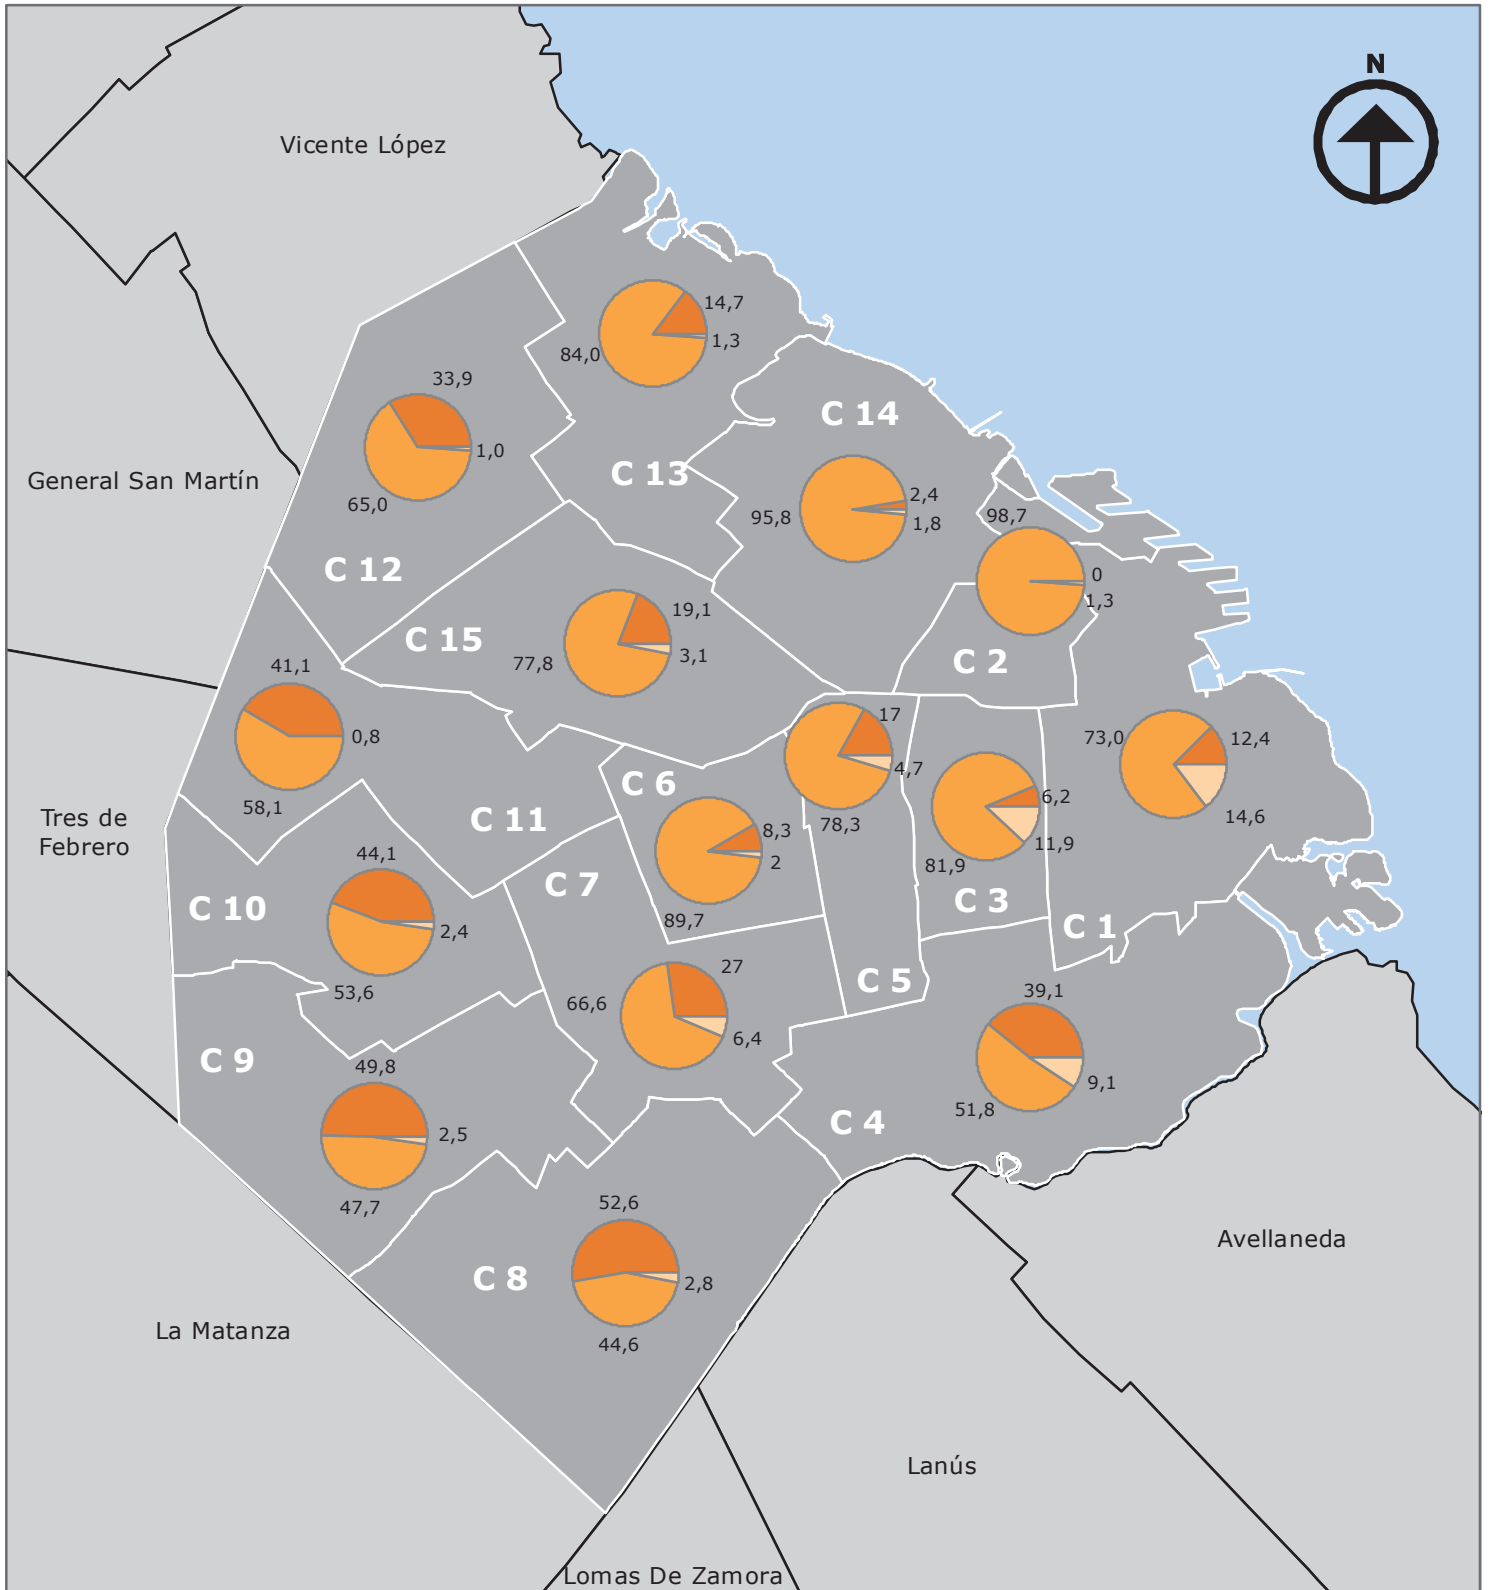

**Viviendas por tipo de vivienda según comuna.
Distribución porcentual. Ciudad de Buenos Aires.
Año 2013**

0 0,5 1 2 3 4
KM

Escala 1:110000

Proyección Gauss Krugger Buenos Aires

Proyección: Transversa Mercator
Datum: Campo Inchauspe
Esferoide: Internacional 1924
Meridiano central: -58.4627
Latitud de origen: -34.6297166

Nota: Precaria incluye Inquilinato, conventillo, pensión, construcción no destinada a vivienda, rancho, casilla u hotel.

Excluye los casos en que no se dispone de información sobre tipo de vivienda. La suma de las cifras parciales difiere del total por procedimientos de redondeo.