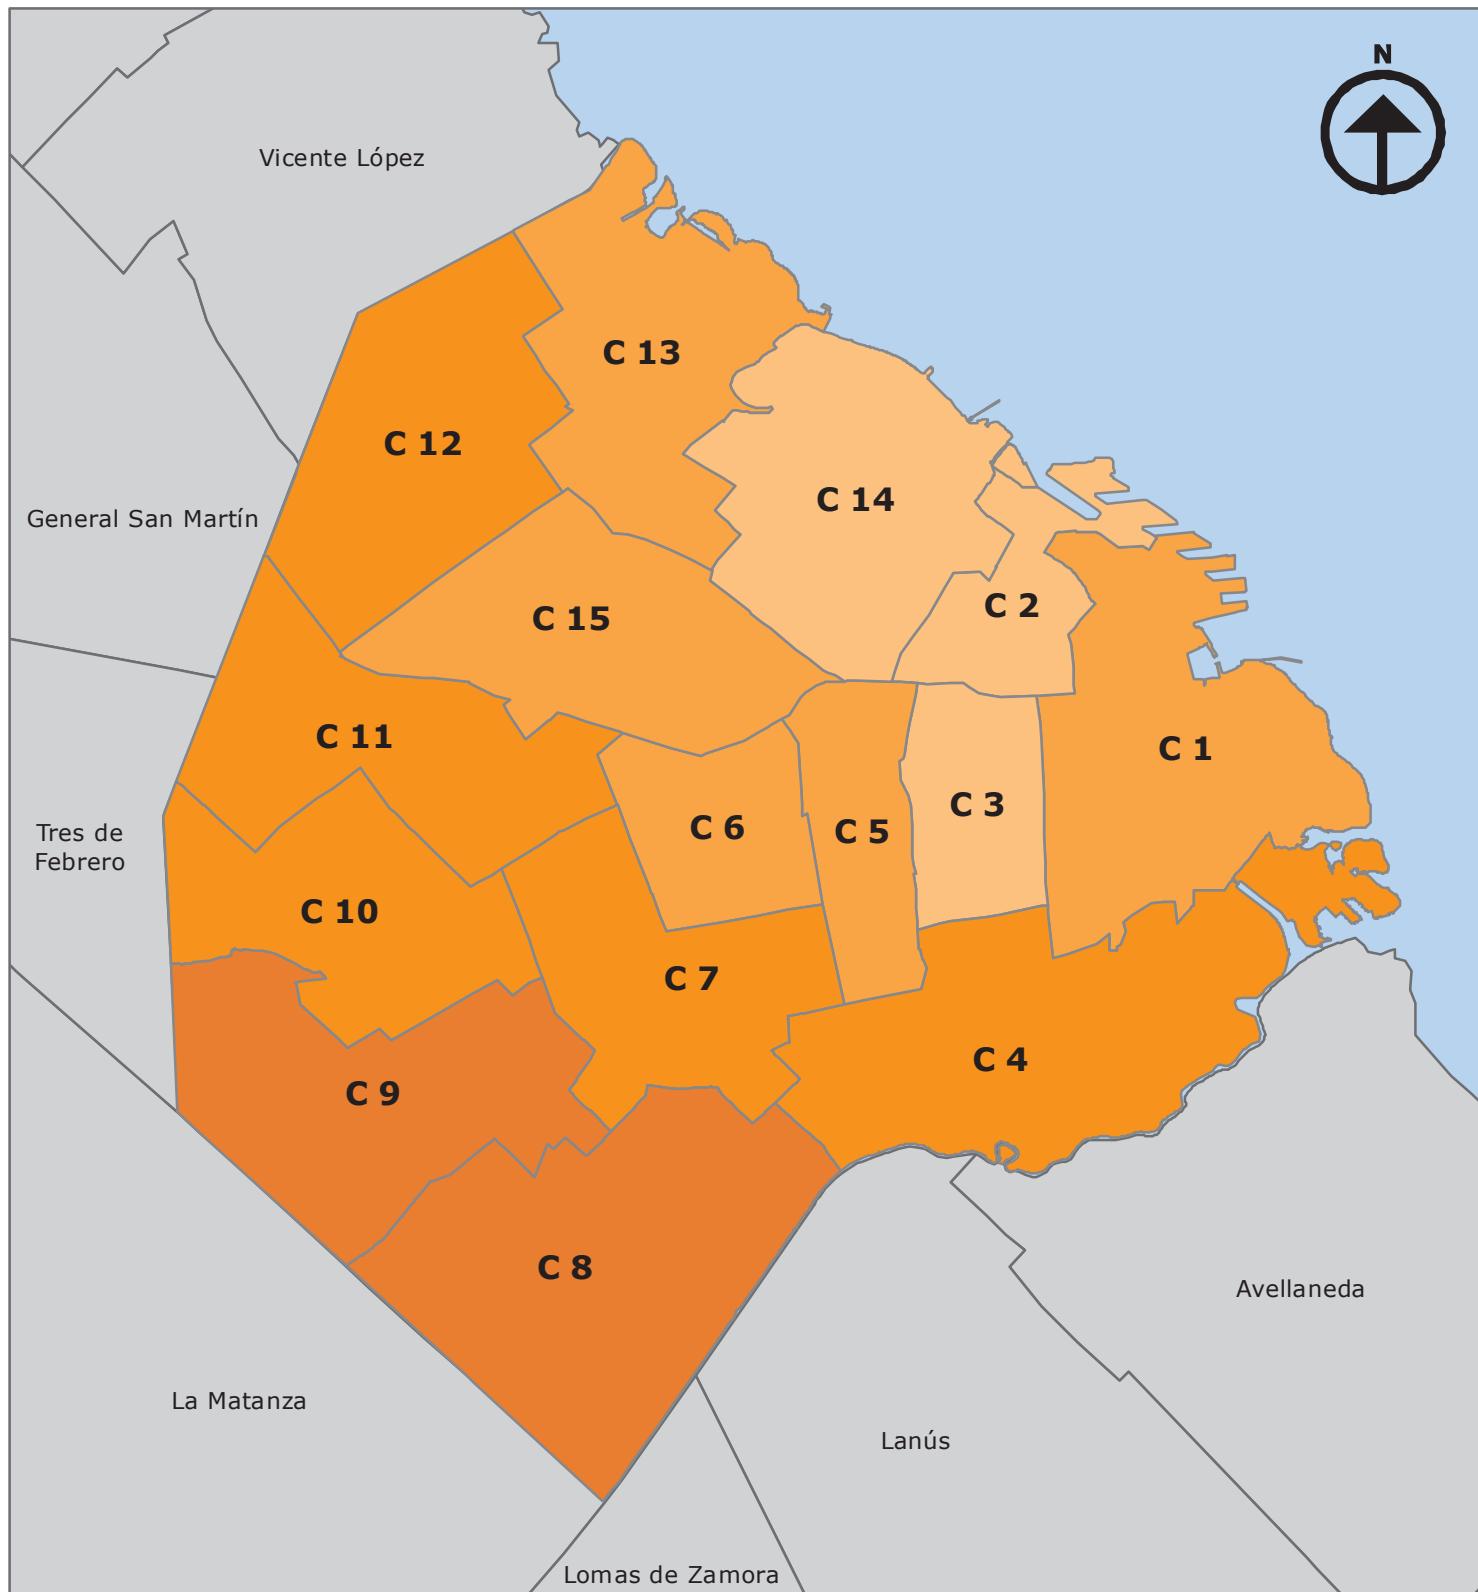

**Viviendas tipo casa por comuna.
Distribución porcentual. Ciudad de Buenos Aires.
Año 2014**

0 0,5 1 2 3 4
KM

Escala 1:110000

Proyección Gauss Krugger Buenos Aires

Proyección: Transversa Mercator
Datum: Campo Inchauspe
Esferoide: Internacional 1924
Meridiano central: -58.4627
Latitud de origen: -34.6297166

Intervalos: Cortes Naturales (Jenks)
Fuente: Dirección General de Estadística y Censos (Ministerio de Hacienda GCBA). EAH 2014.
Identificación: CV031636
Fecha de realización: 06/2016
Tamaño: A4 210 X 297 mm
Resolución: 150 dpi