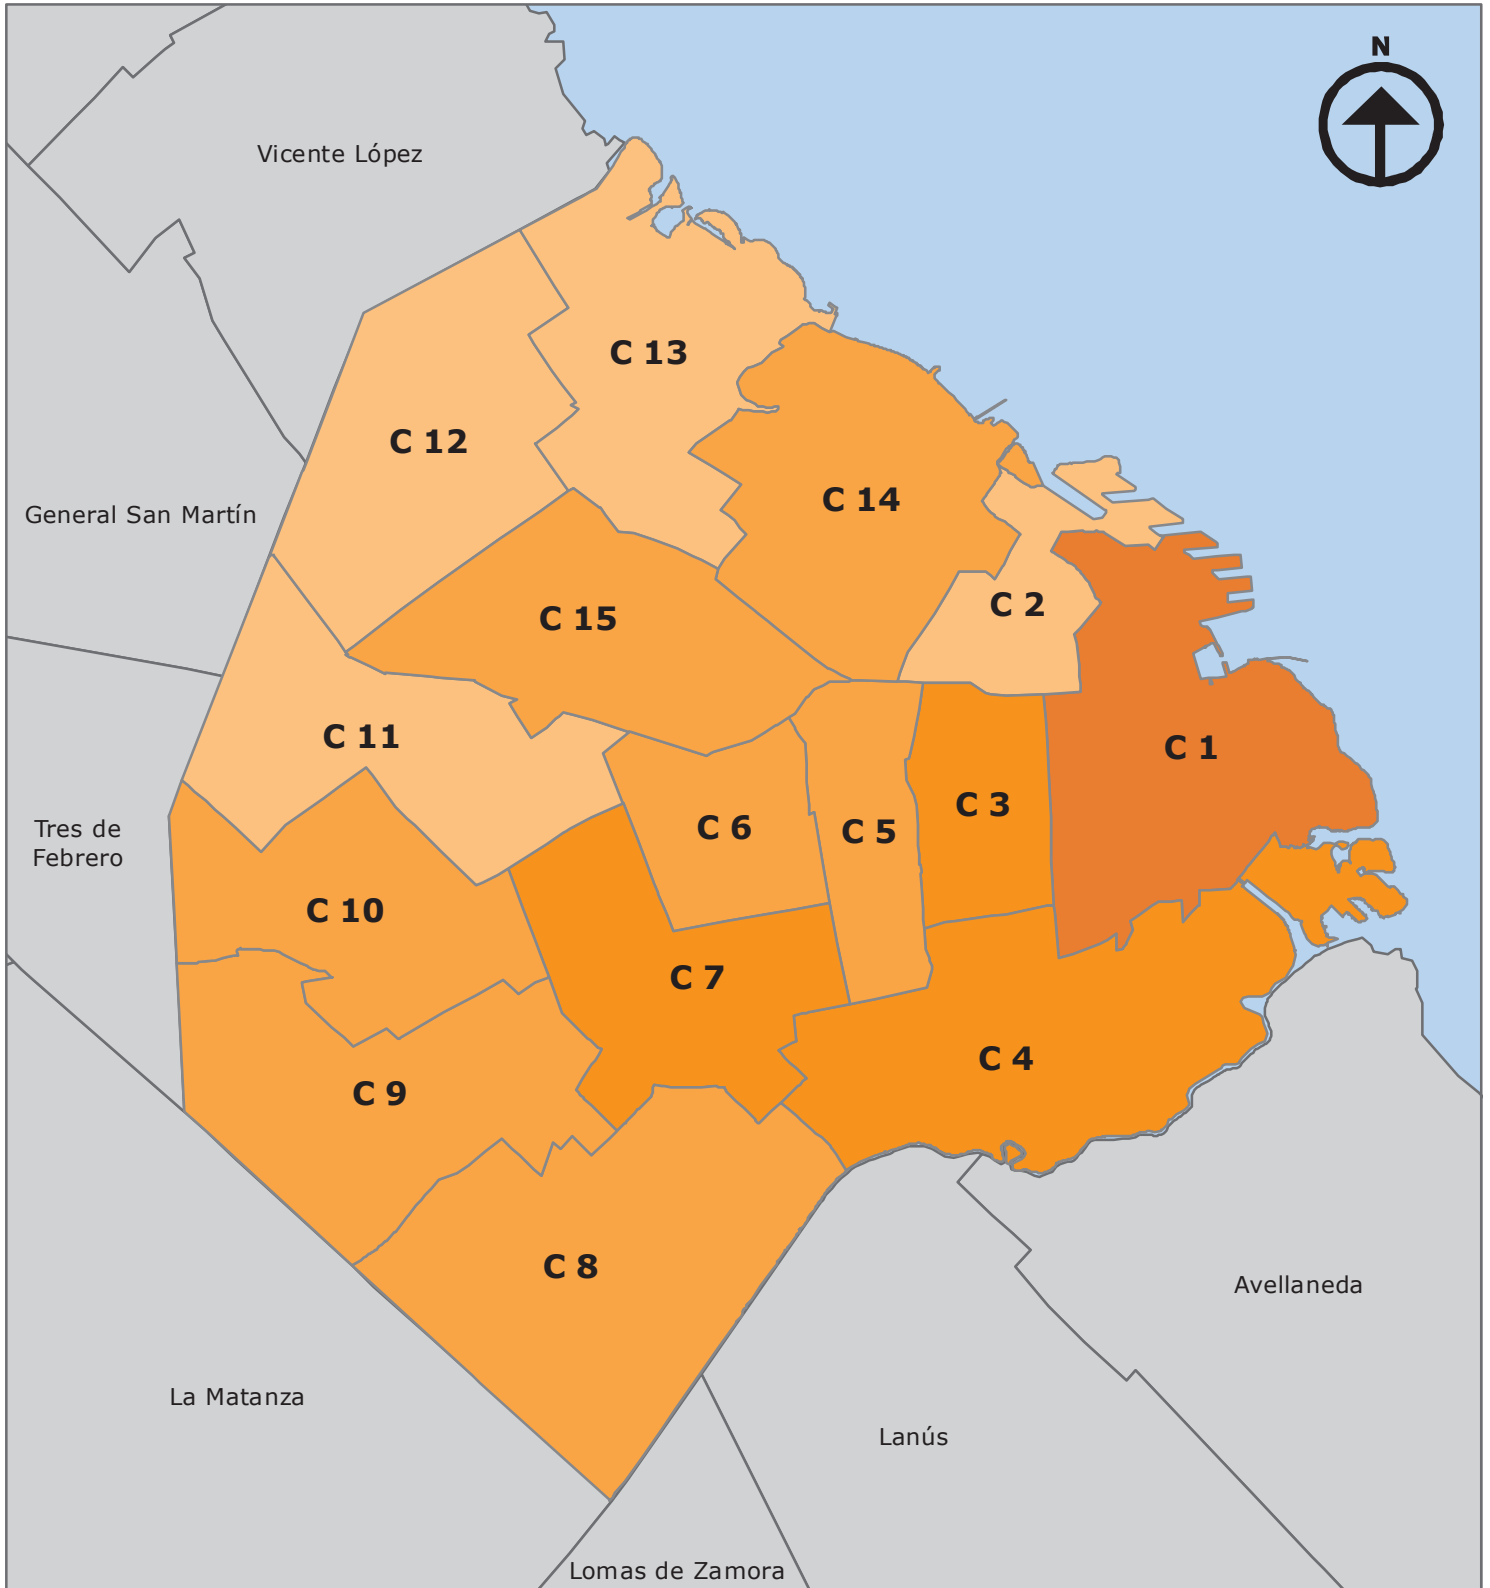

**Viviendas tipo precaria por comuna.
Distribución porcentual. Ciudad de Buenos Aires.
Año 2015**

0 0,5 1 2 3 4
KM

Escala 1:110000

Proyección Gauss Krugger Buenos Aires

Proyección: Transversa Mercator
Datum: Campo Inchauspe
Esferoide: Internacional 1924
Meridiano central: -58.4627
Latitud de origen: -34.6297166

Nota: Incluye Pieza de Inquilinato/ Conventillo, Pieza de Hotel/Pension, Construcción no destinada a la vivienda y Otro
Intervalos: Cortes Naturales (Jenks)
Fuente: Dirección General de Estadística y Censos (Ministerio de Hacienda GCBA). EAH 2015.
Identificación: CV031632
Fecha de realización: 06/2016
Tamaño: A4 210 X 297 mm
Resolución: 150 dpi