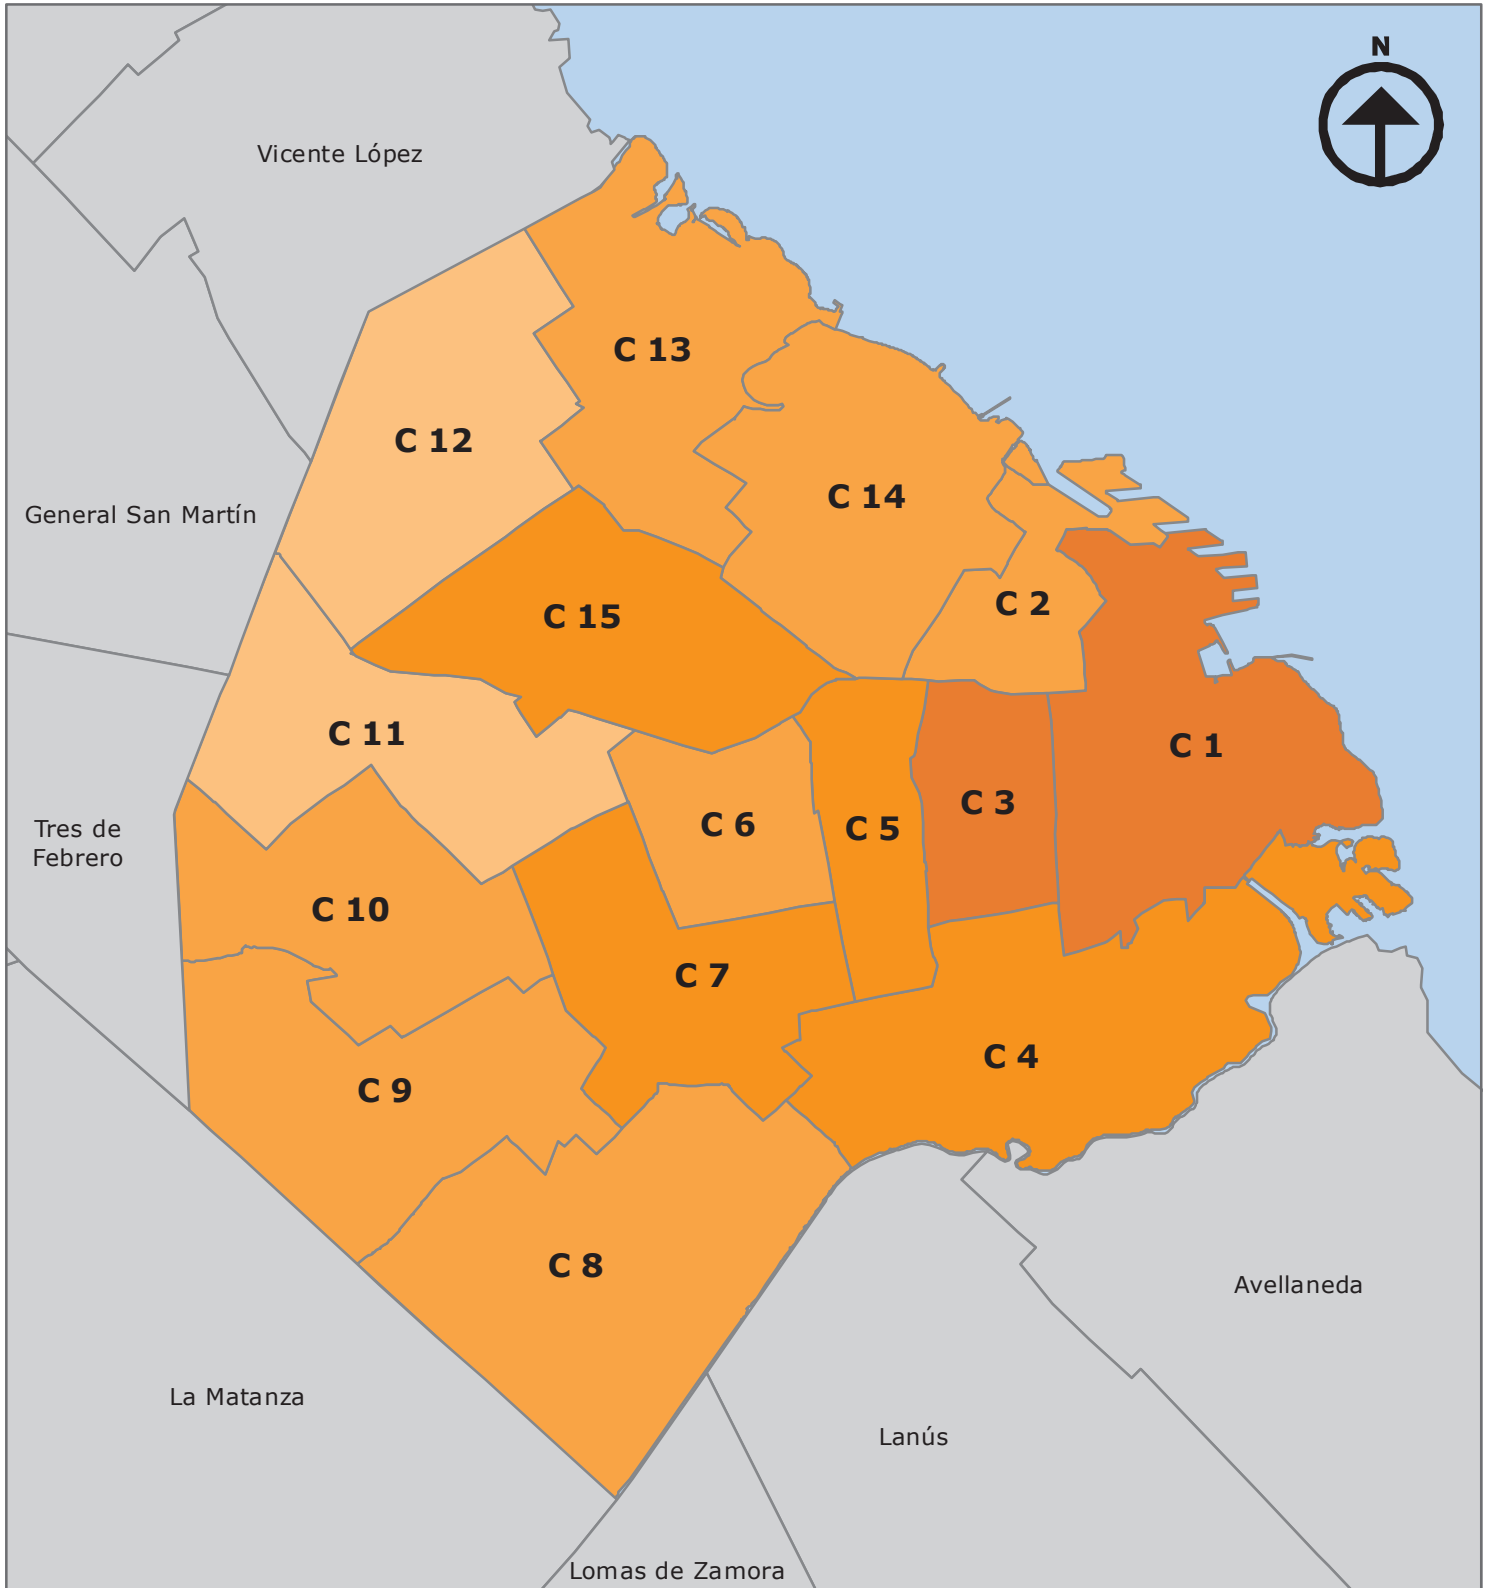

**Viviendas tipo precaria por comuna.
Distribución porcentual. Ciudad de Buenos Aires.
Año 2014**

0 0,5 1 2 3 4
KM

Escala 1:110000

Proyección Gauss Krugger Buenos Aires

Proyección: Transversa Mercator
Datum: Campo Inchauspe
Esferoide: Internacional 1924
Meridiano central: -58.4627
Latitud de origen: -34.6297166

Nota: Incluye Pieza de Inquilinato/ Conventillo, Pieza de Hotel/Pension, Construcción no destinada a la vivienda y Otro

Intervalos: Cortes Naturales (Jenks)

Fuente: Dirección General de Estadística y Censos (Ministerio de Hacienda GCBA). EAH 2014.

Identificación: CV031631

Fecha de realización: 06/2016

Tamaño: A4 210 X 297 mm

Resolución: 150 dpi

REFERENCIAS

Vivienda tipo precaria (%)