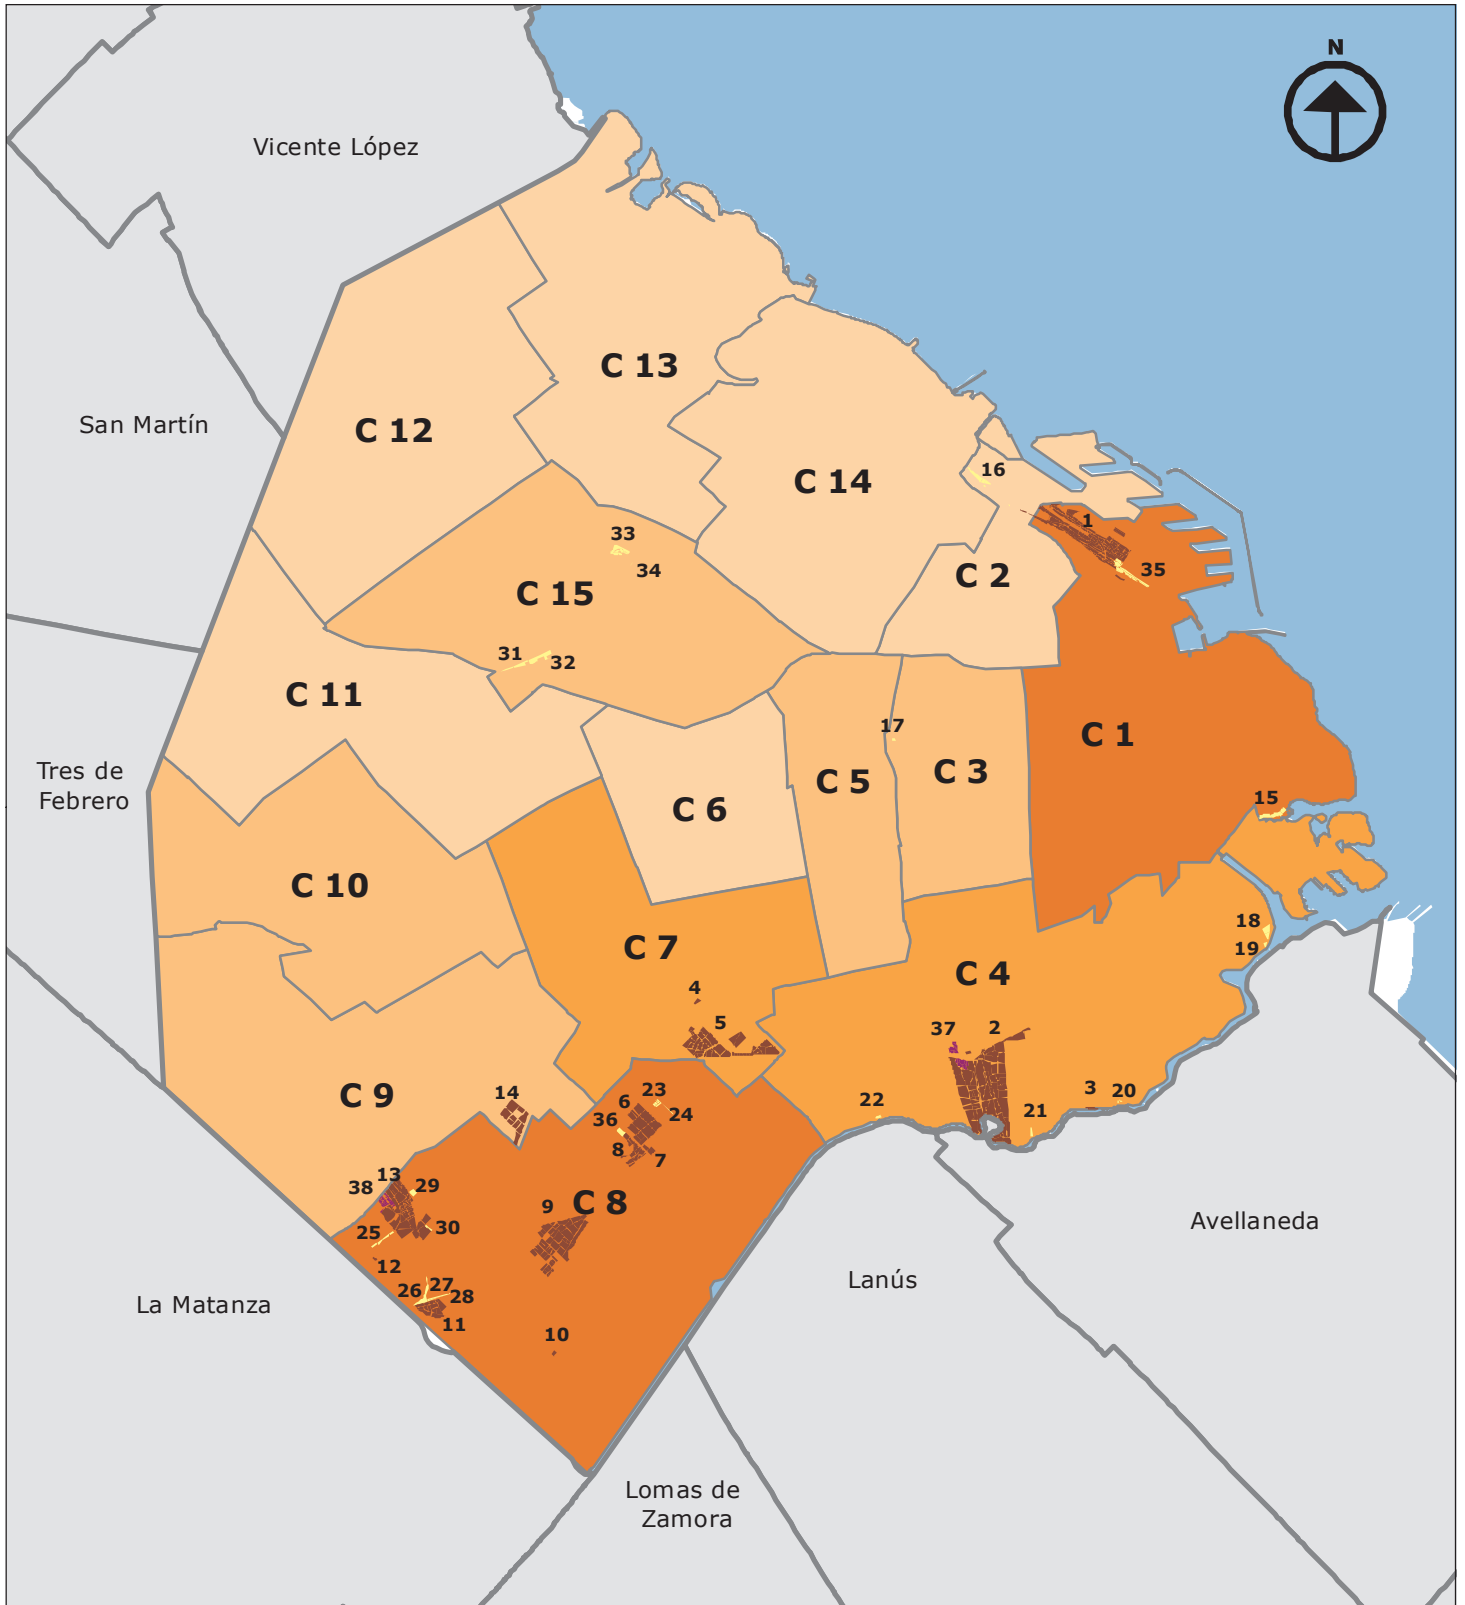

7.M.1 Porcentaje de hogares con hacinamiento y localización de villas, asentamientos y Núcleos Habitacionales Transitorios por comuna. Ciudad de Buenos Aires. Año 2015

1:110.000

Proyección Gauss Krugger Buenos Aires

Proyección: Transversa Mercator
Datum: Campo Inchauspe
Esferoide: Internacional 1924
Meridiano central: -58.4627
Latitud de origen: -34.6297166

Nota: incluye los hogares con dos o más personas por ambiente.
Fuente: Dirección General de Estadística y Censos (Ministerio de Hacienda GCBA). EAH 2015.
Identificación: CV031607
Fecha de realización: 04/2016
Tamaño: 210 x 297 mm (A4)
Resolución: 150 dpi

REFERENCIAS

Porcentaje de hogares con hacinamiento

- 2,0 - 5,0
- 5,1 - 11,5
- 11,6 - 16,7
- 16,8 - 26,4

- Asentamiento
- Villa
- Núcleo Habitacional Transitorio