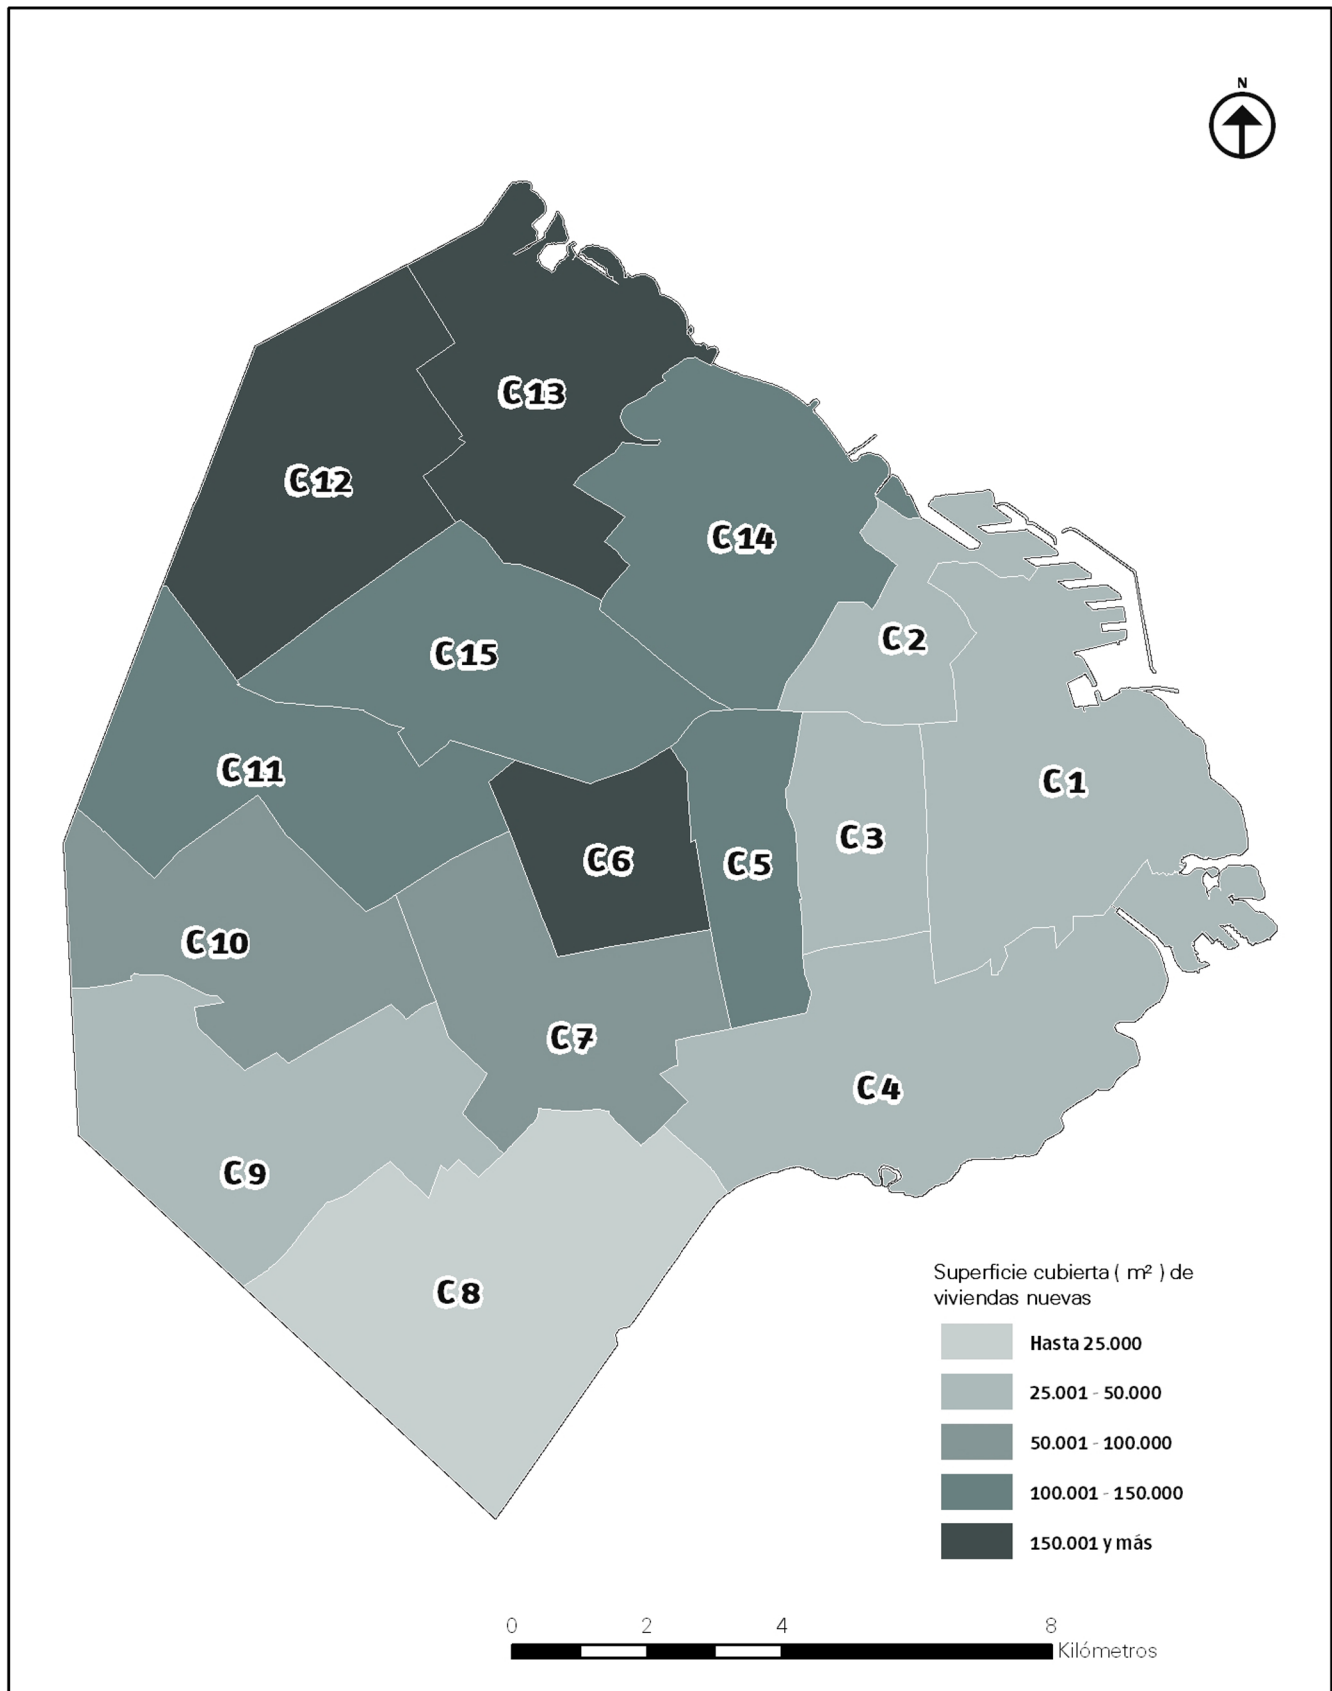

Superficie cubierta de viviendas nuevas solicitadas en los permisos de construcciones nuevas y ampliaciones por comuna. Ciudad de Buenos Aires. Año 2012

Fuente: Dirección General de Estadística y Censos (Ministerio de Hacienda GCBA) sobre la base de datos del Ministerio de Desarrollo Urbano. Dirección General de Registro de Obras y Catastro.