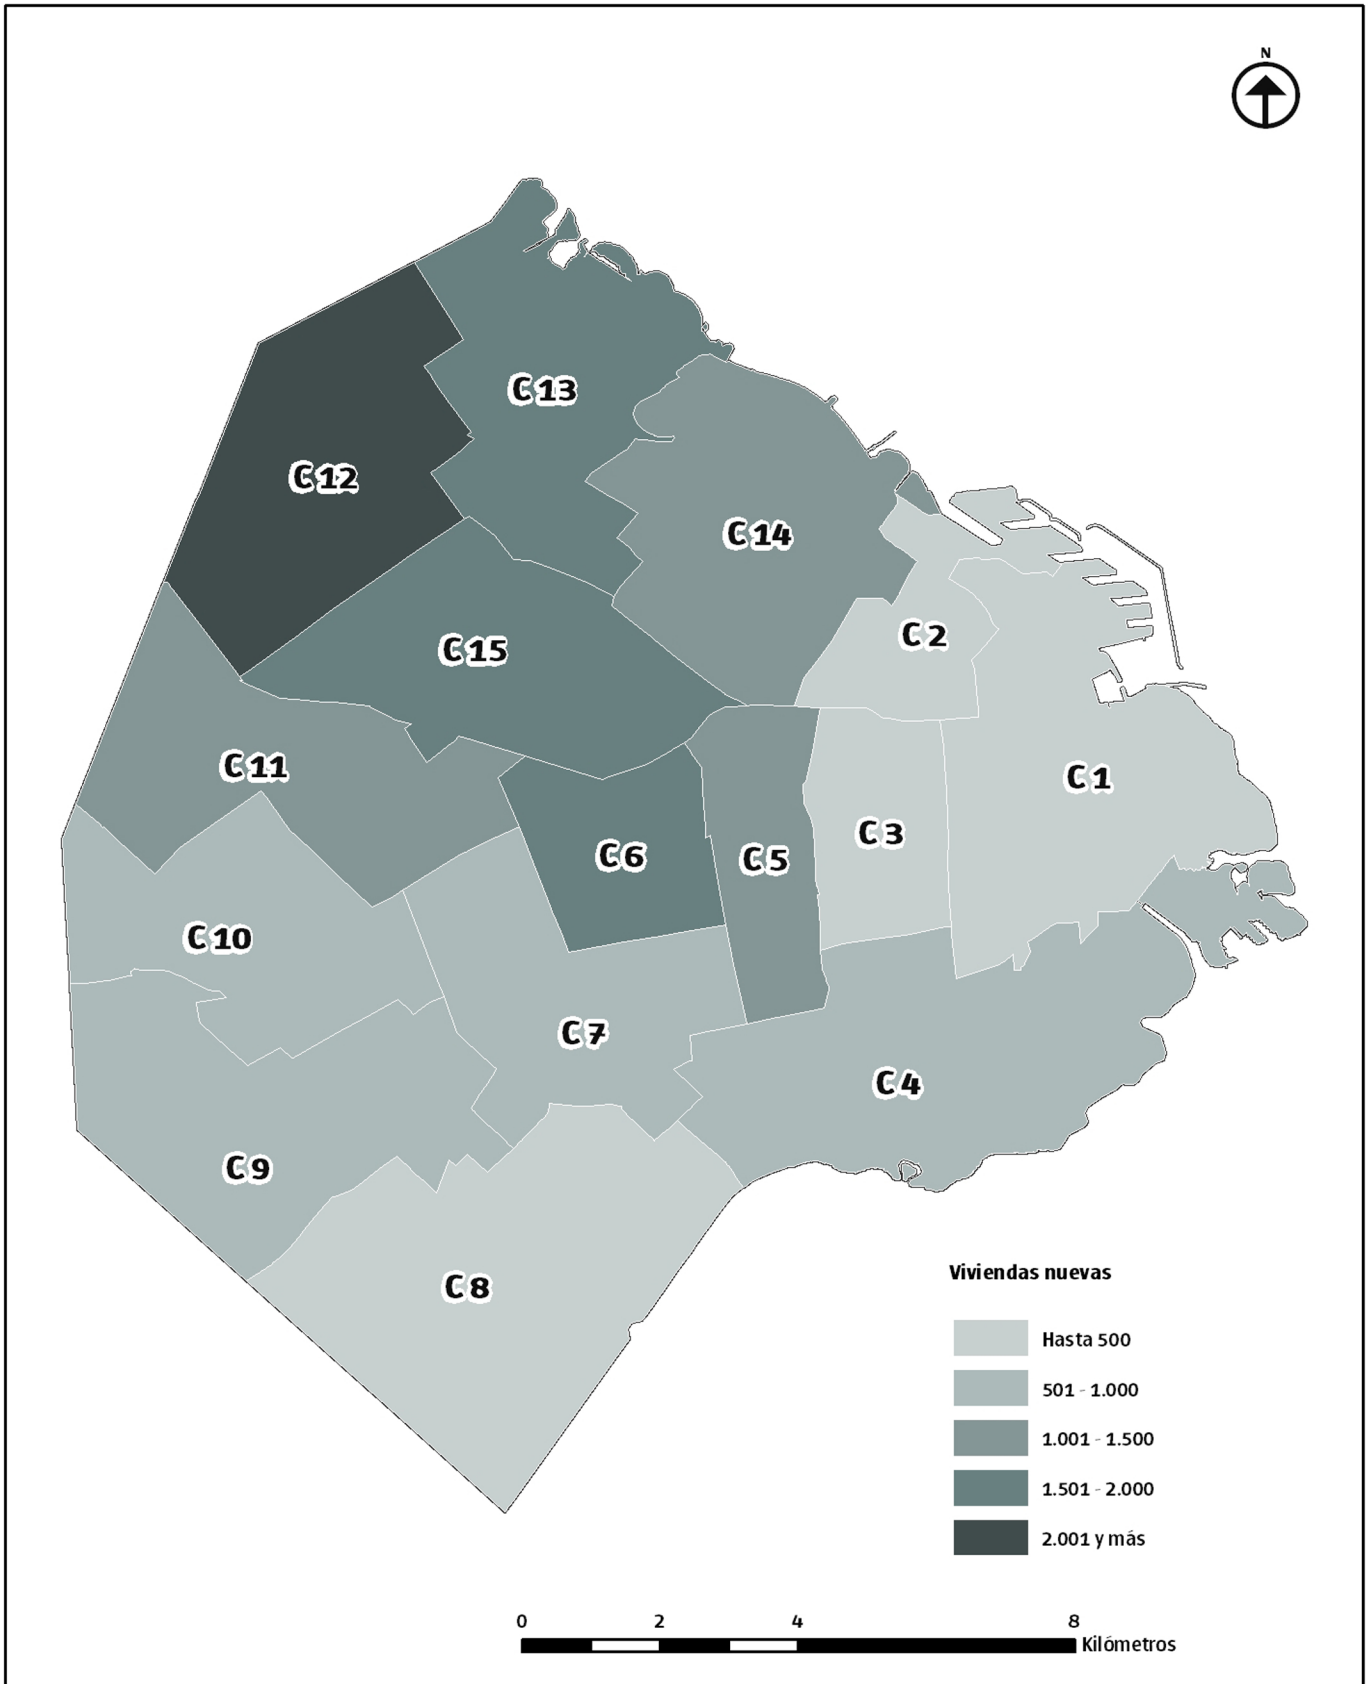

**Viviendas nuevas solicitadas en los permisos de construcciones nuevas y ampliaciones por comuna.
Ciudad de Buenos Aires. Año 2012**

Fuente: Dirección General de Estadística y Censos (Ministerio de Hacienda GCBA) sobre la base de datos del Ministerio de Desarrollo Urbano. Dirección General de Registro de Obras y Catastro.