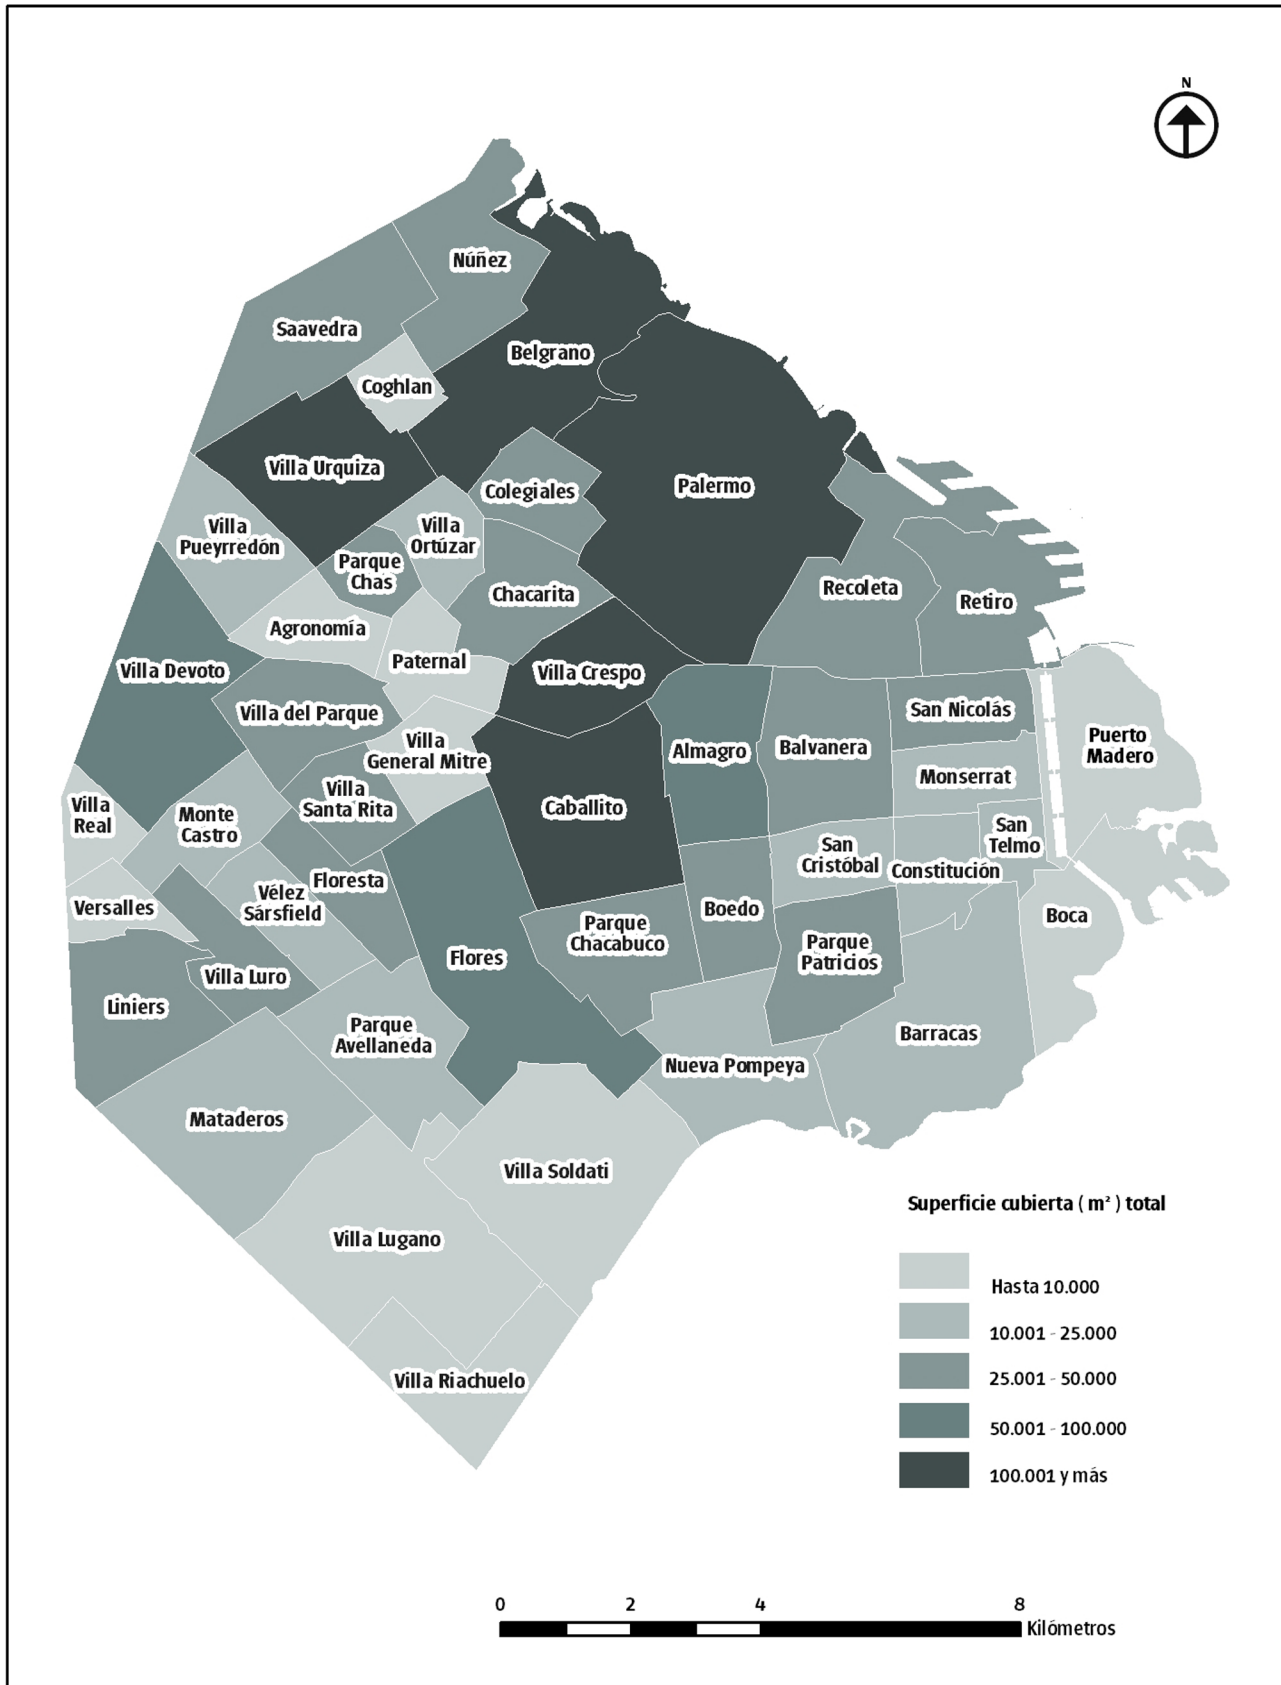

**Superficie cubierta de construcciones nuevas y ampliaciones por barrio. Ciudad de Buenos Aires.  
Año 2012**

**Fuente:** Dirección General de Estadística y Censos (Ministerio de Hacienda GCBA) sobre la base de datos del Ministerio de Desarrollo Urbano.  
Dirección General de Registro de Obras y Catastro