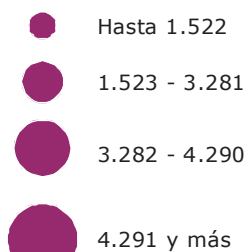

Intervalos: Manuales en base a cortes naturales (Jenks)=2013

Identificación: C041611

Fecha de realización: 05/2016

Tamaño: Legal

Resolución: 150 dpi

Referencias

Lectores:

Comuna