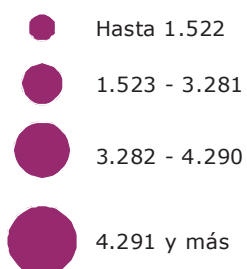

Intervalos: Manuales en base a cortes naturales (Jenks)=2013

Identificación: C041610

Fecha de realización: 05/2016

Tamaño: Legal

Resolución: 150 dpi

Referencias

Lectores:

Comuna