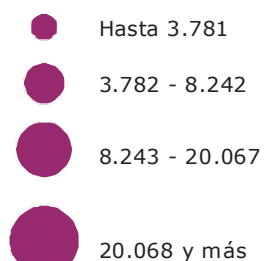

**Identificación:** C041606

**Fecha de realización:** 05/2016

**Tamaño:** Legal

**Resolución:** 150 dpi

**Referencias**

**Cantidad de obras consultadas:**

Comuna

Biblioteca sin actividad en 2014