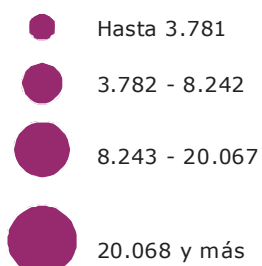

Intervalos: Manuales en base a cortes naturales (Jenks) =2013.

Identificación: C041605

Fecha de realización: 05/2016

Tamaño: Legal

Resolución: 150 dpi

Referencias

Cantidad de obras consultadas:

Comuna