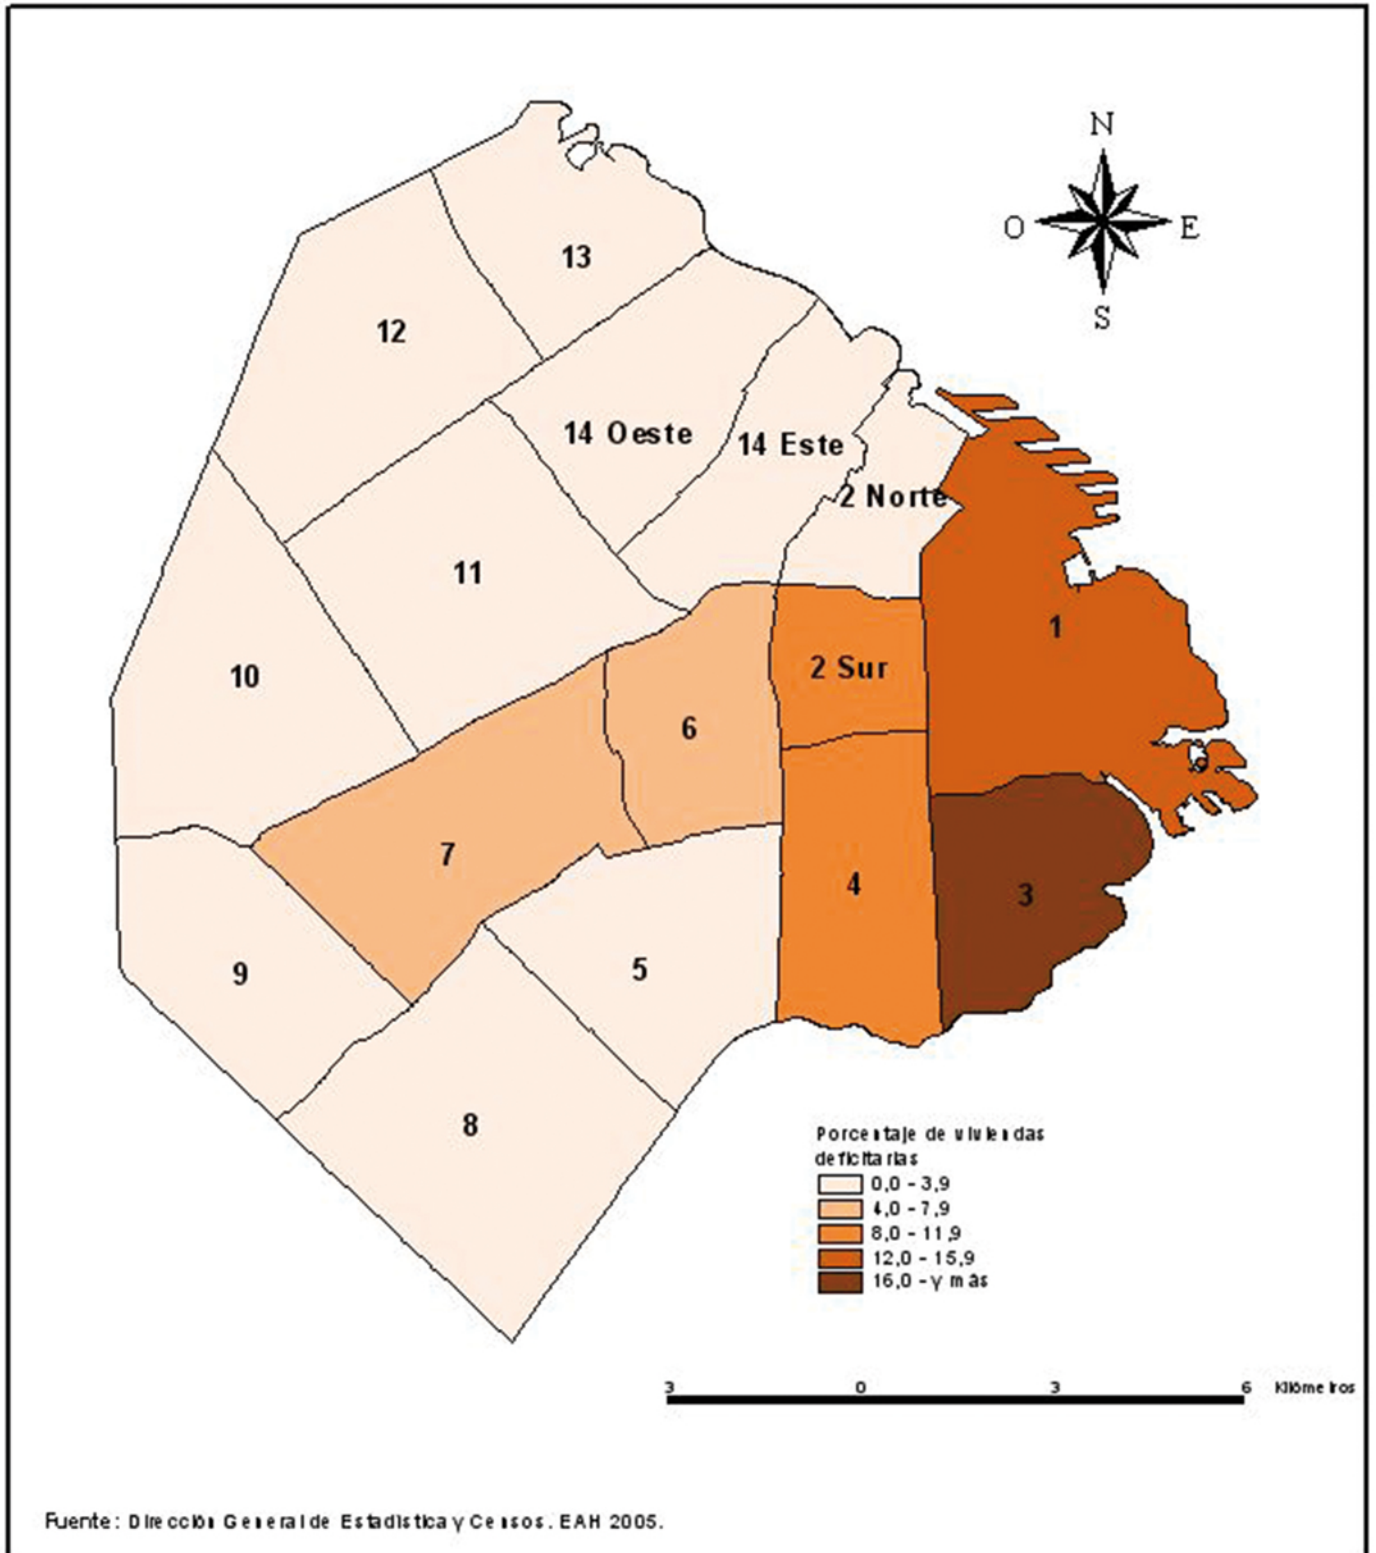

Viviendas deficitarias por CGP. Ciudad de Buenos Aires. Año 2005

Nota: se excluye la casa tipo 8.