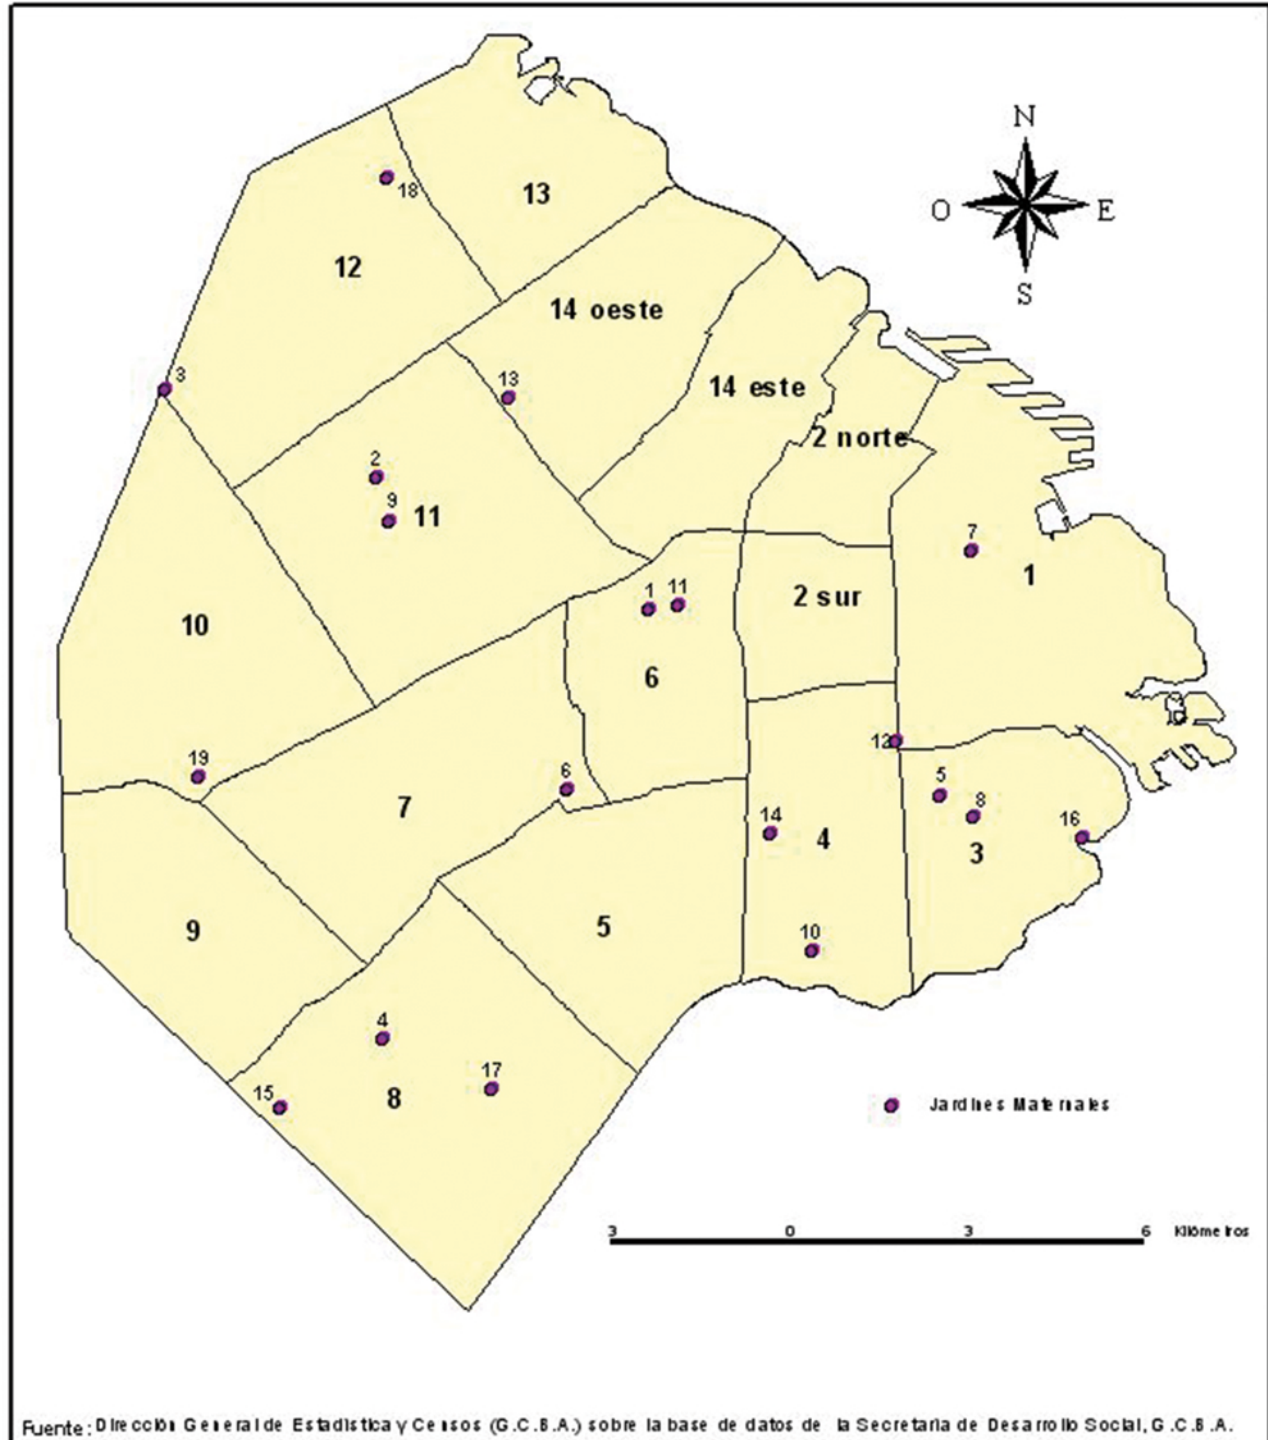

**Mapa de los Jardines Maternales según Centro de Gestión y Participación (CGP).
Ciudad de Buenos Aires. Junio 2003**

Nombre de los establecimientos

- | | |
|----------------------|--------------------------------|
| 1 A. Ferreyra | 10 N° 12 Espora |
| 2 Agrosomía | 11 N° 13 Pringles |
| 3 Abadillos | 12 N° 14 Faustinas y Garabatos |
| 4 Copeño | 13 N° 15 Vera Peñalba |
| 5 Crecedo | 14 Patrios |
| 6 Clacabuco | 15 Piedrabuena |
| 7 Destinos de Lector | 16 Quique la Martha |
| 8 Herrera | 17 Rayito de Sol |
| 9 Mi Mundo Feliz | 18 Saavedra |
| | 19 Tito de Borlido |