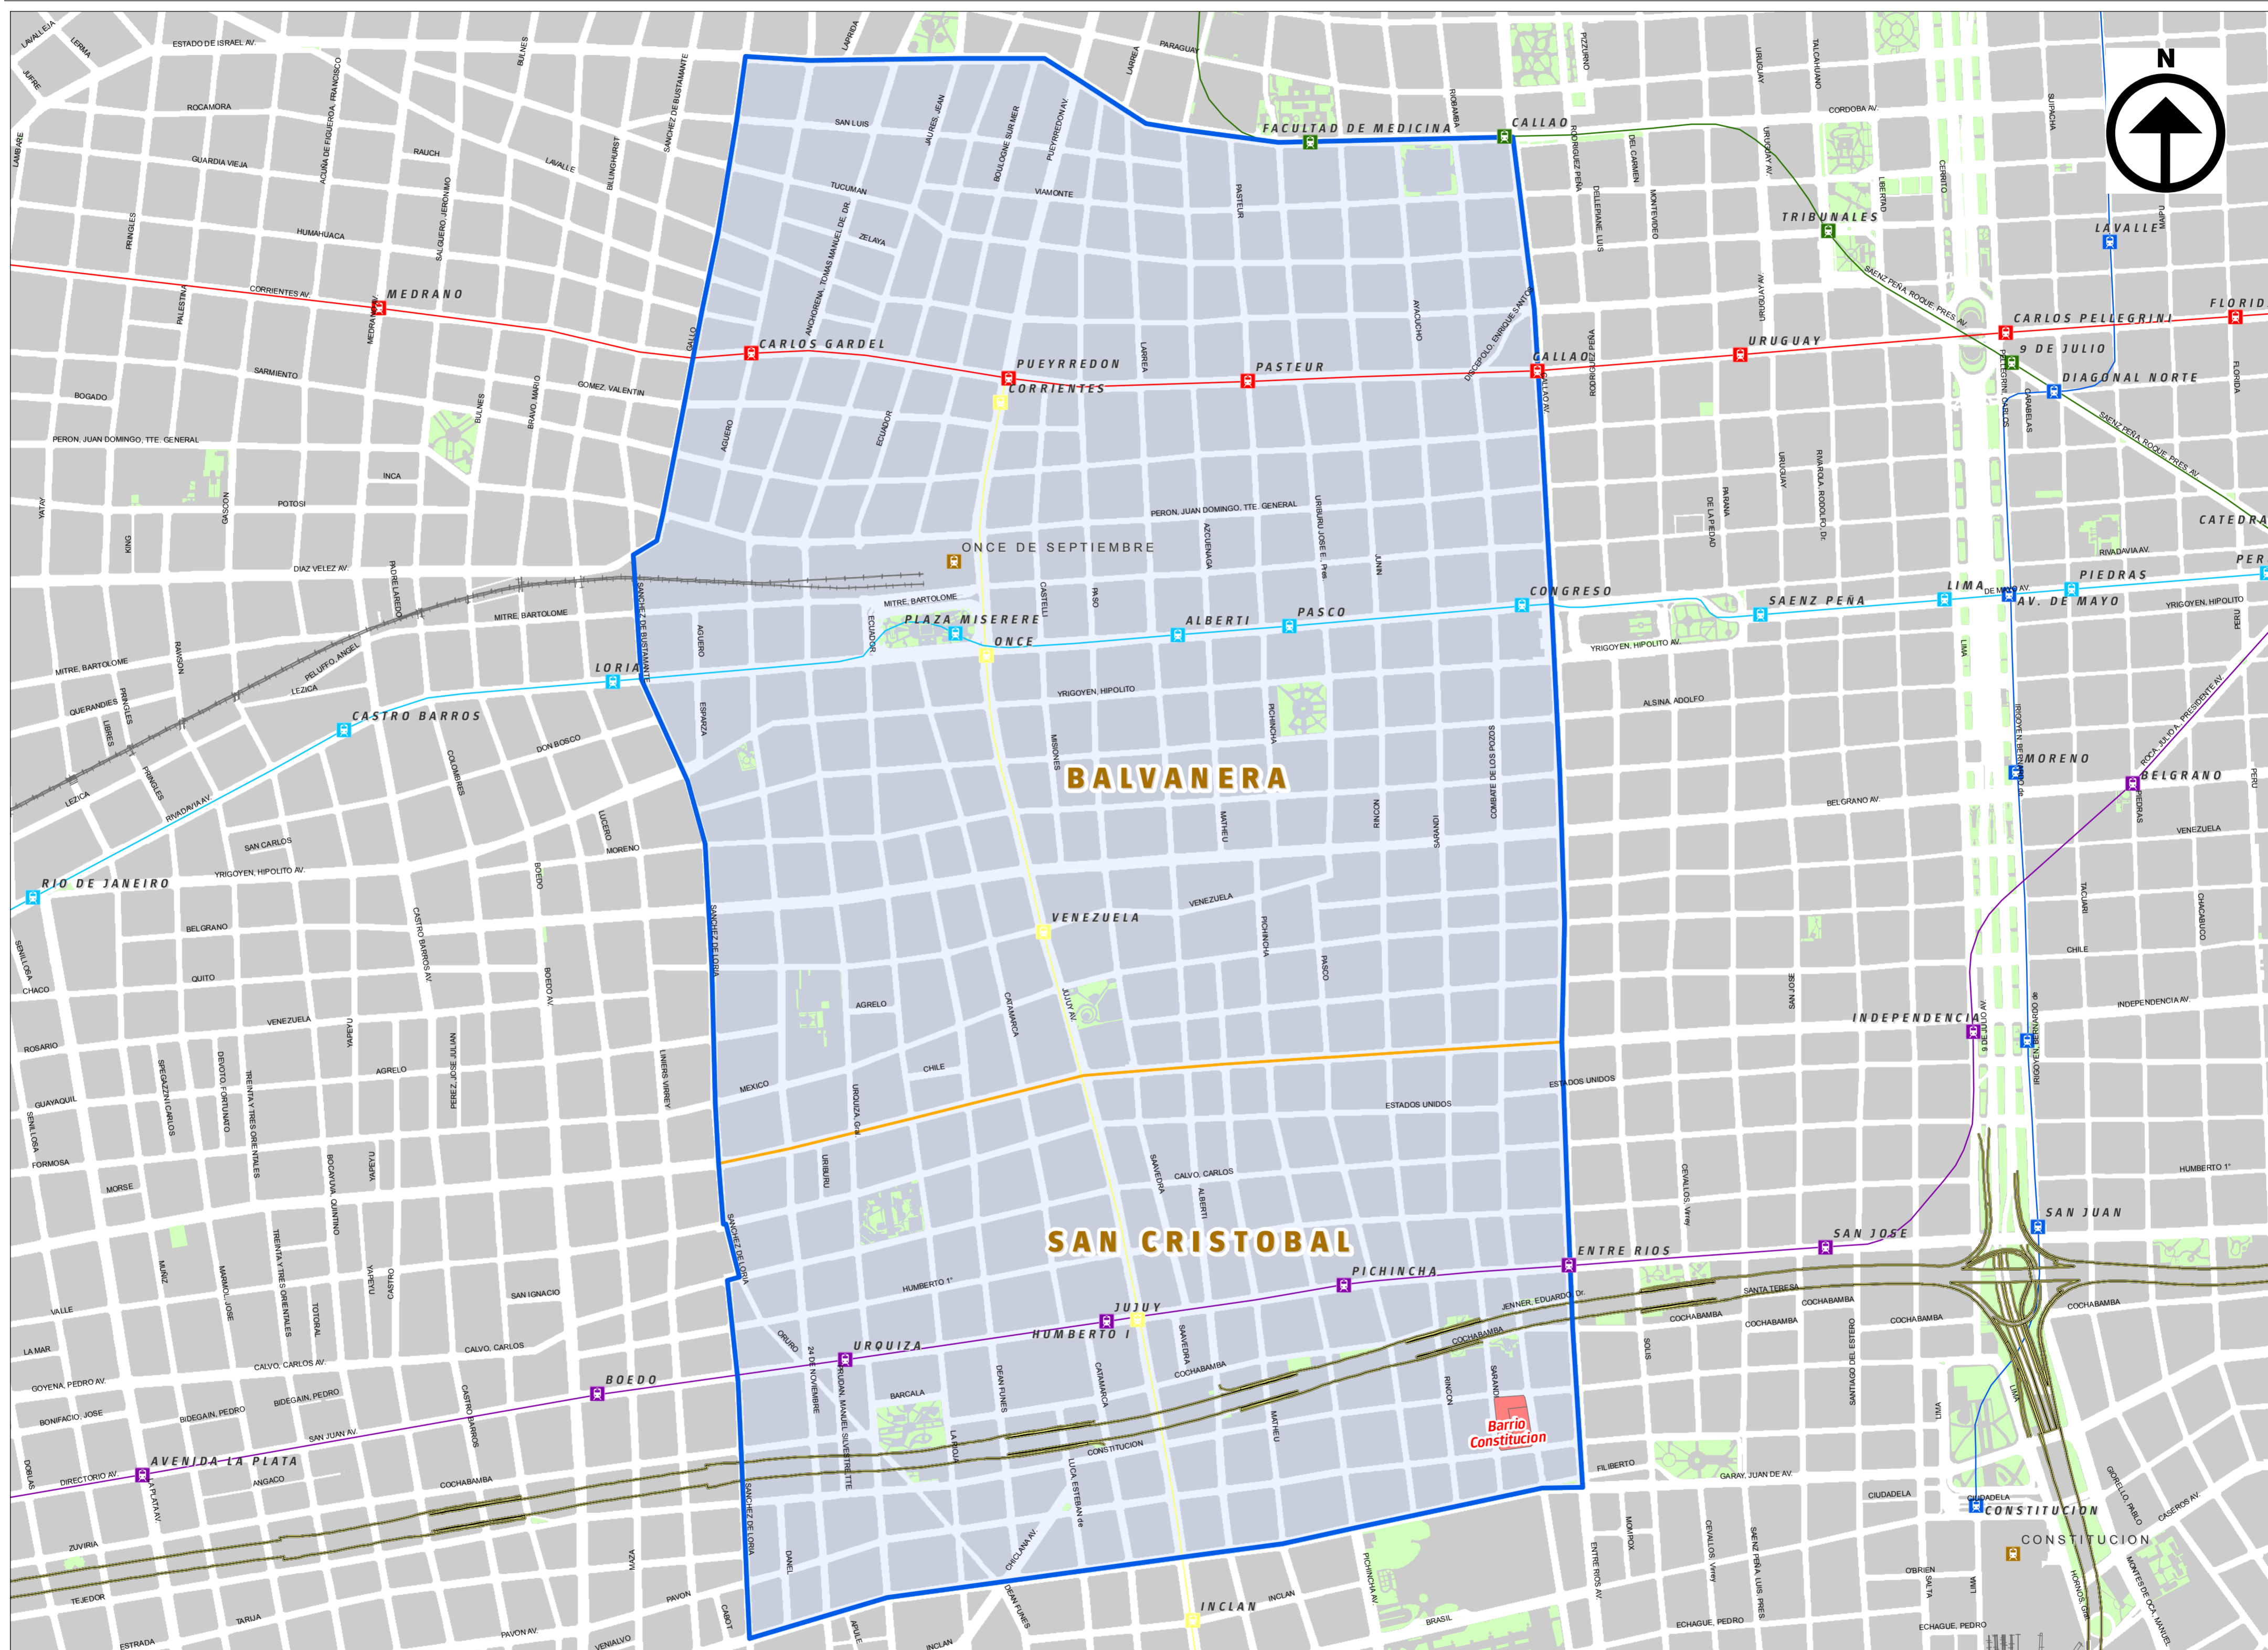

Comuna 3 Ciudad de Buenos Aires

Escala 1:9.000

Proyección Gauss Krugger Buenos Aires
Proyección: Transversa Mercator
Datum: Campo Inchauspe
Esferoide: Internacional 1924
Meridiano central: -58.4627
Latitud de origen: -34.6297166

Fuente: Dirección General de Estadísticas y Censo. GCBA
Identificación: DT011522
Fecha de realización: 10/2015
Tamaño: 600 x 600 mm
Resolución: 150 dpi

REFERENCIAS

Límite de Comuna

Límite de Barrio

Espacio Verde

Complejo Urbano

NHT

Asentamiento

Urbanización en Villa

Villa

Vías de FFCC

Estación de FFCC

Estación de Subte Línea