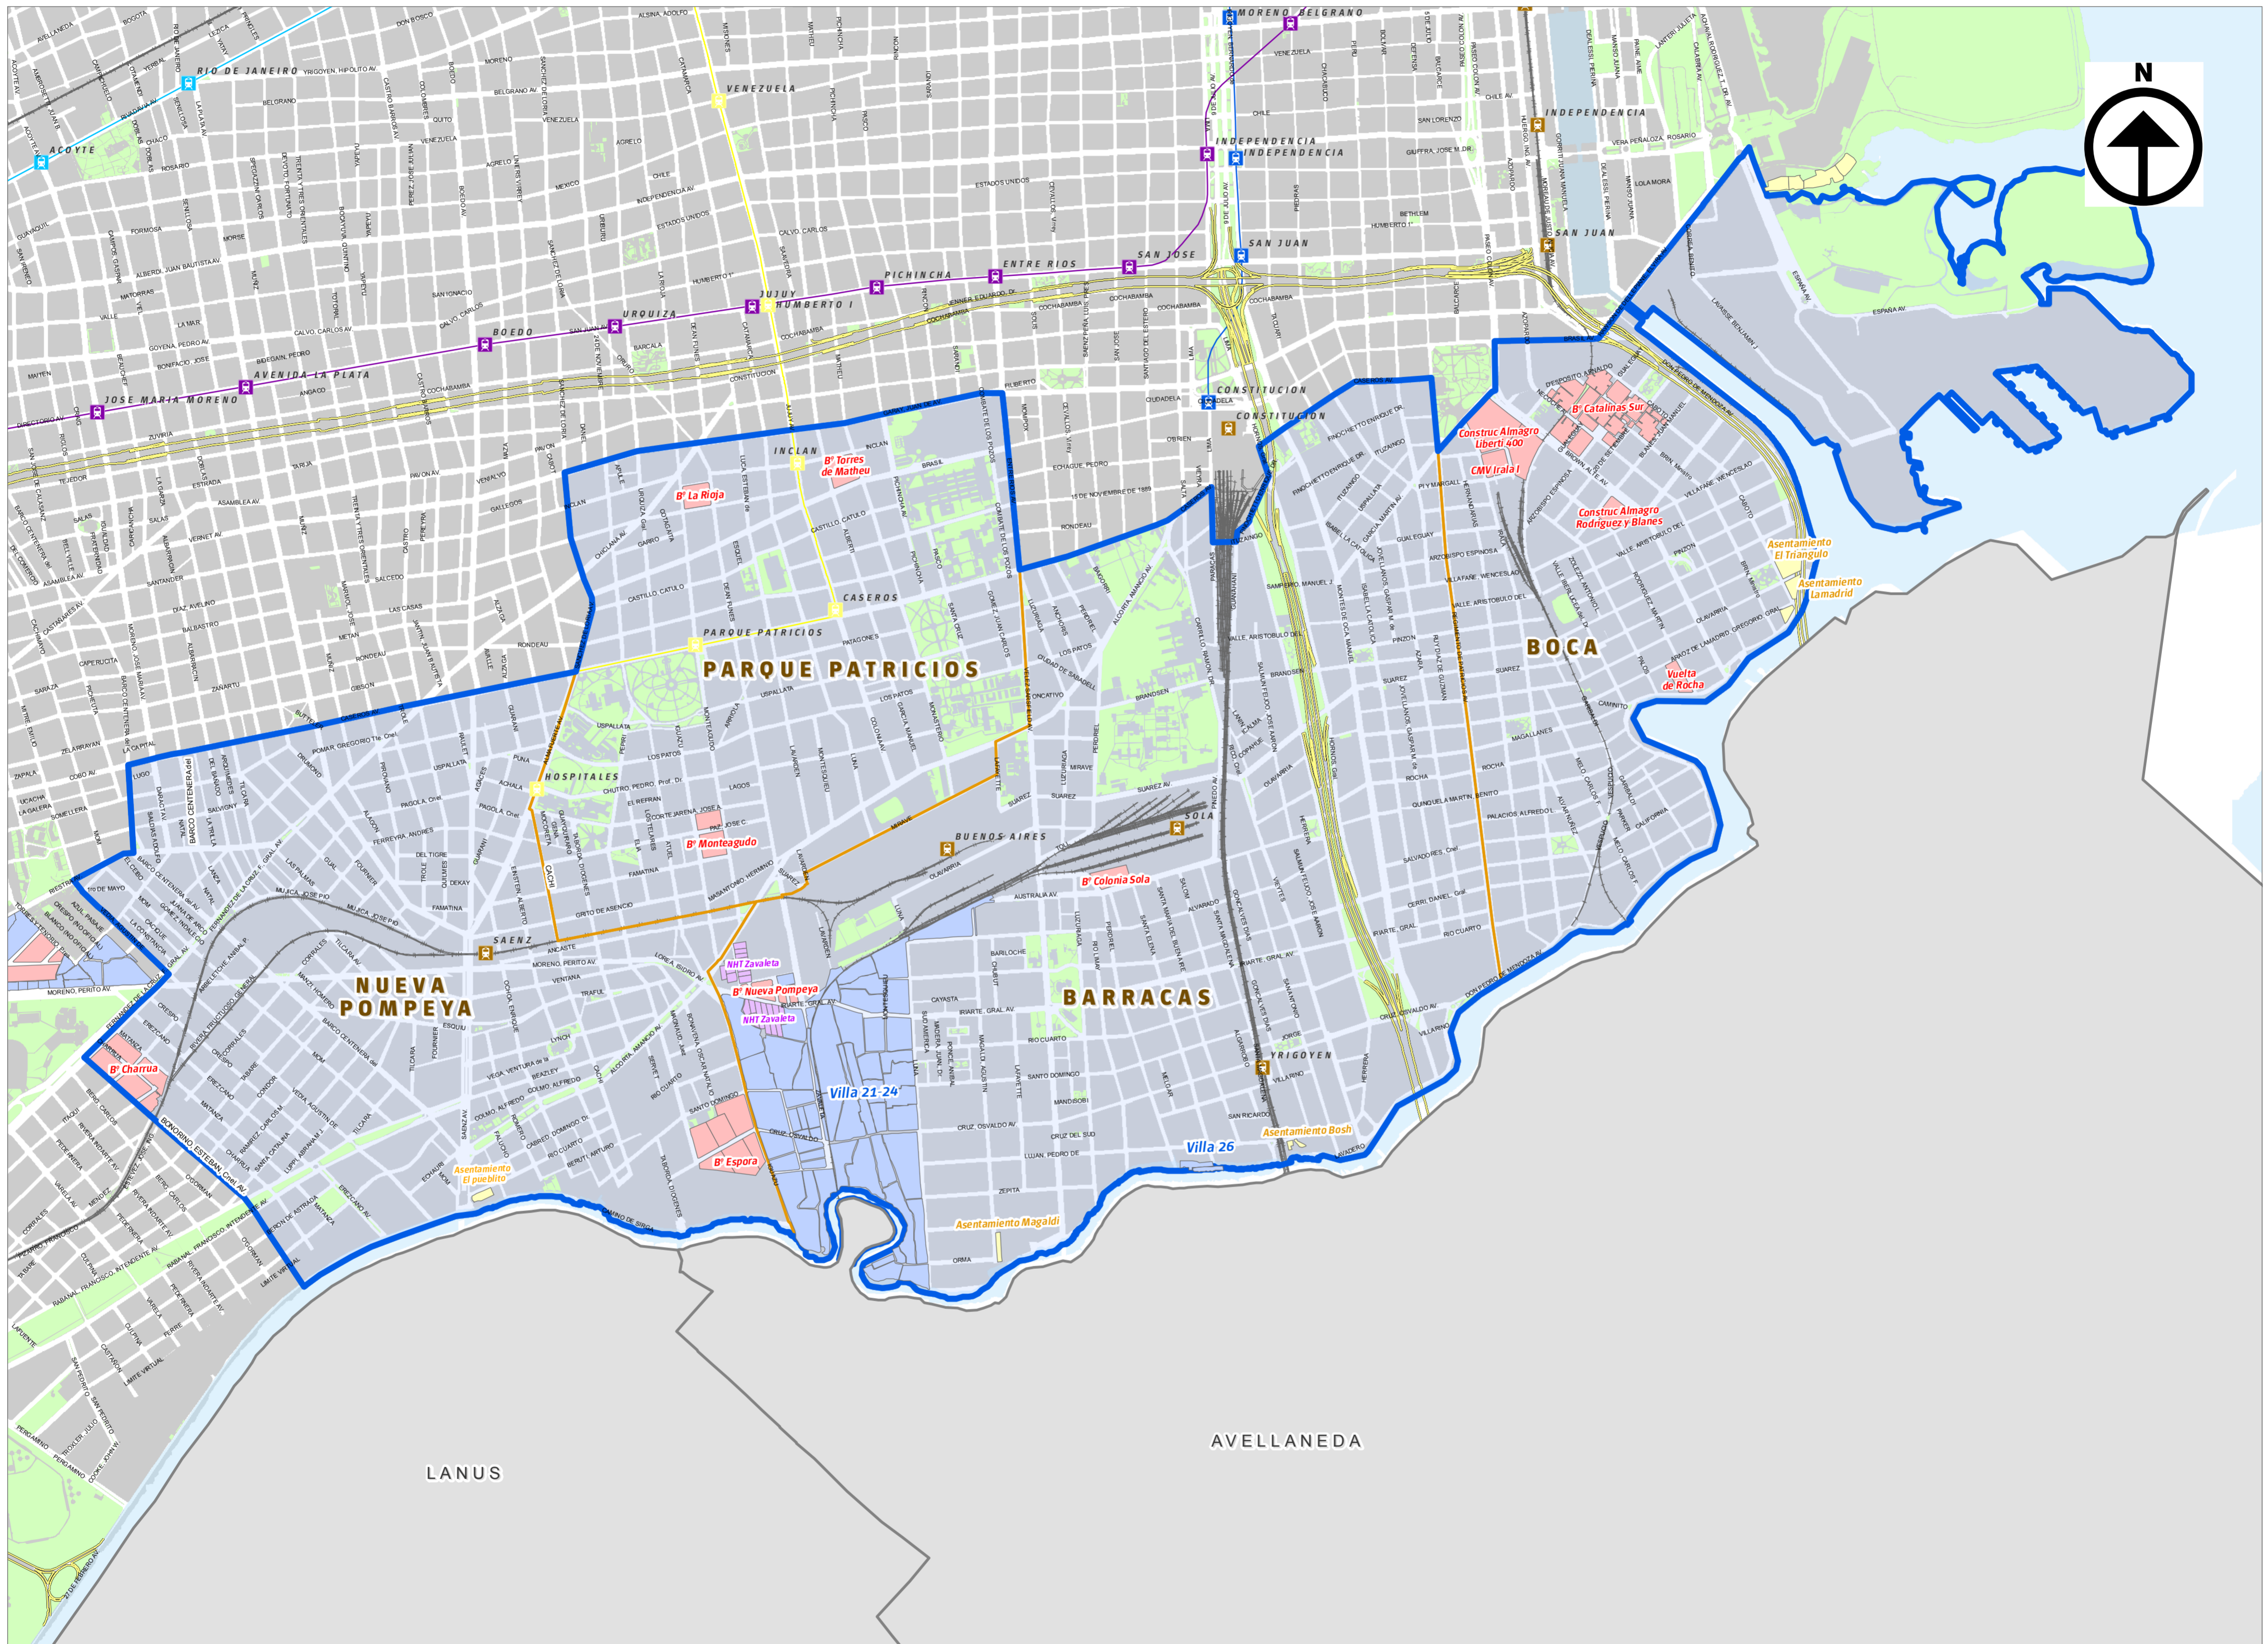

Comuna 4 Ciudad de Buenos Aires

0 0.25 0.5 1 1.5
KM

Escala 1:17.000

Proyección Gauss Krugger Buenos Aires
Proyección: Transversa Mercator
Datum: Campo Inchauspe
Esterioide: Internacional 1924
Meridiano central: -58.4627
Latitud de origen: -34.6297166

Fuente: Dirección General de Estadísticas y Censo. GCBA
Identificación: DTO011521
Fecha de realización: 10/2015
Tamaño: 600 x 600 mm
Resolución: 150 dpi

REFERENCIAS

Límite de Comuna

Límite de Barrio

Espacio Verde

Complejo Urbano

NHT

Asentamiento

Urbanización de Villa

Villa

Vías de FFCC

Estación de FFCC

Estación de Subte
Línea