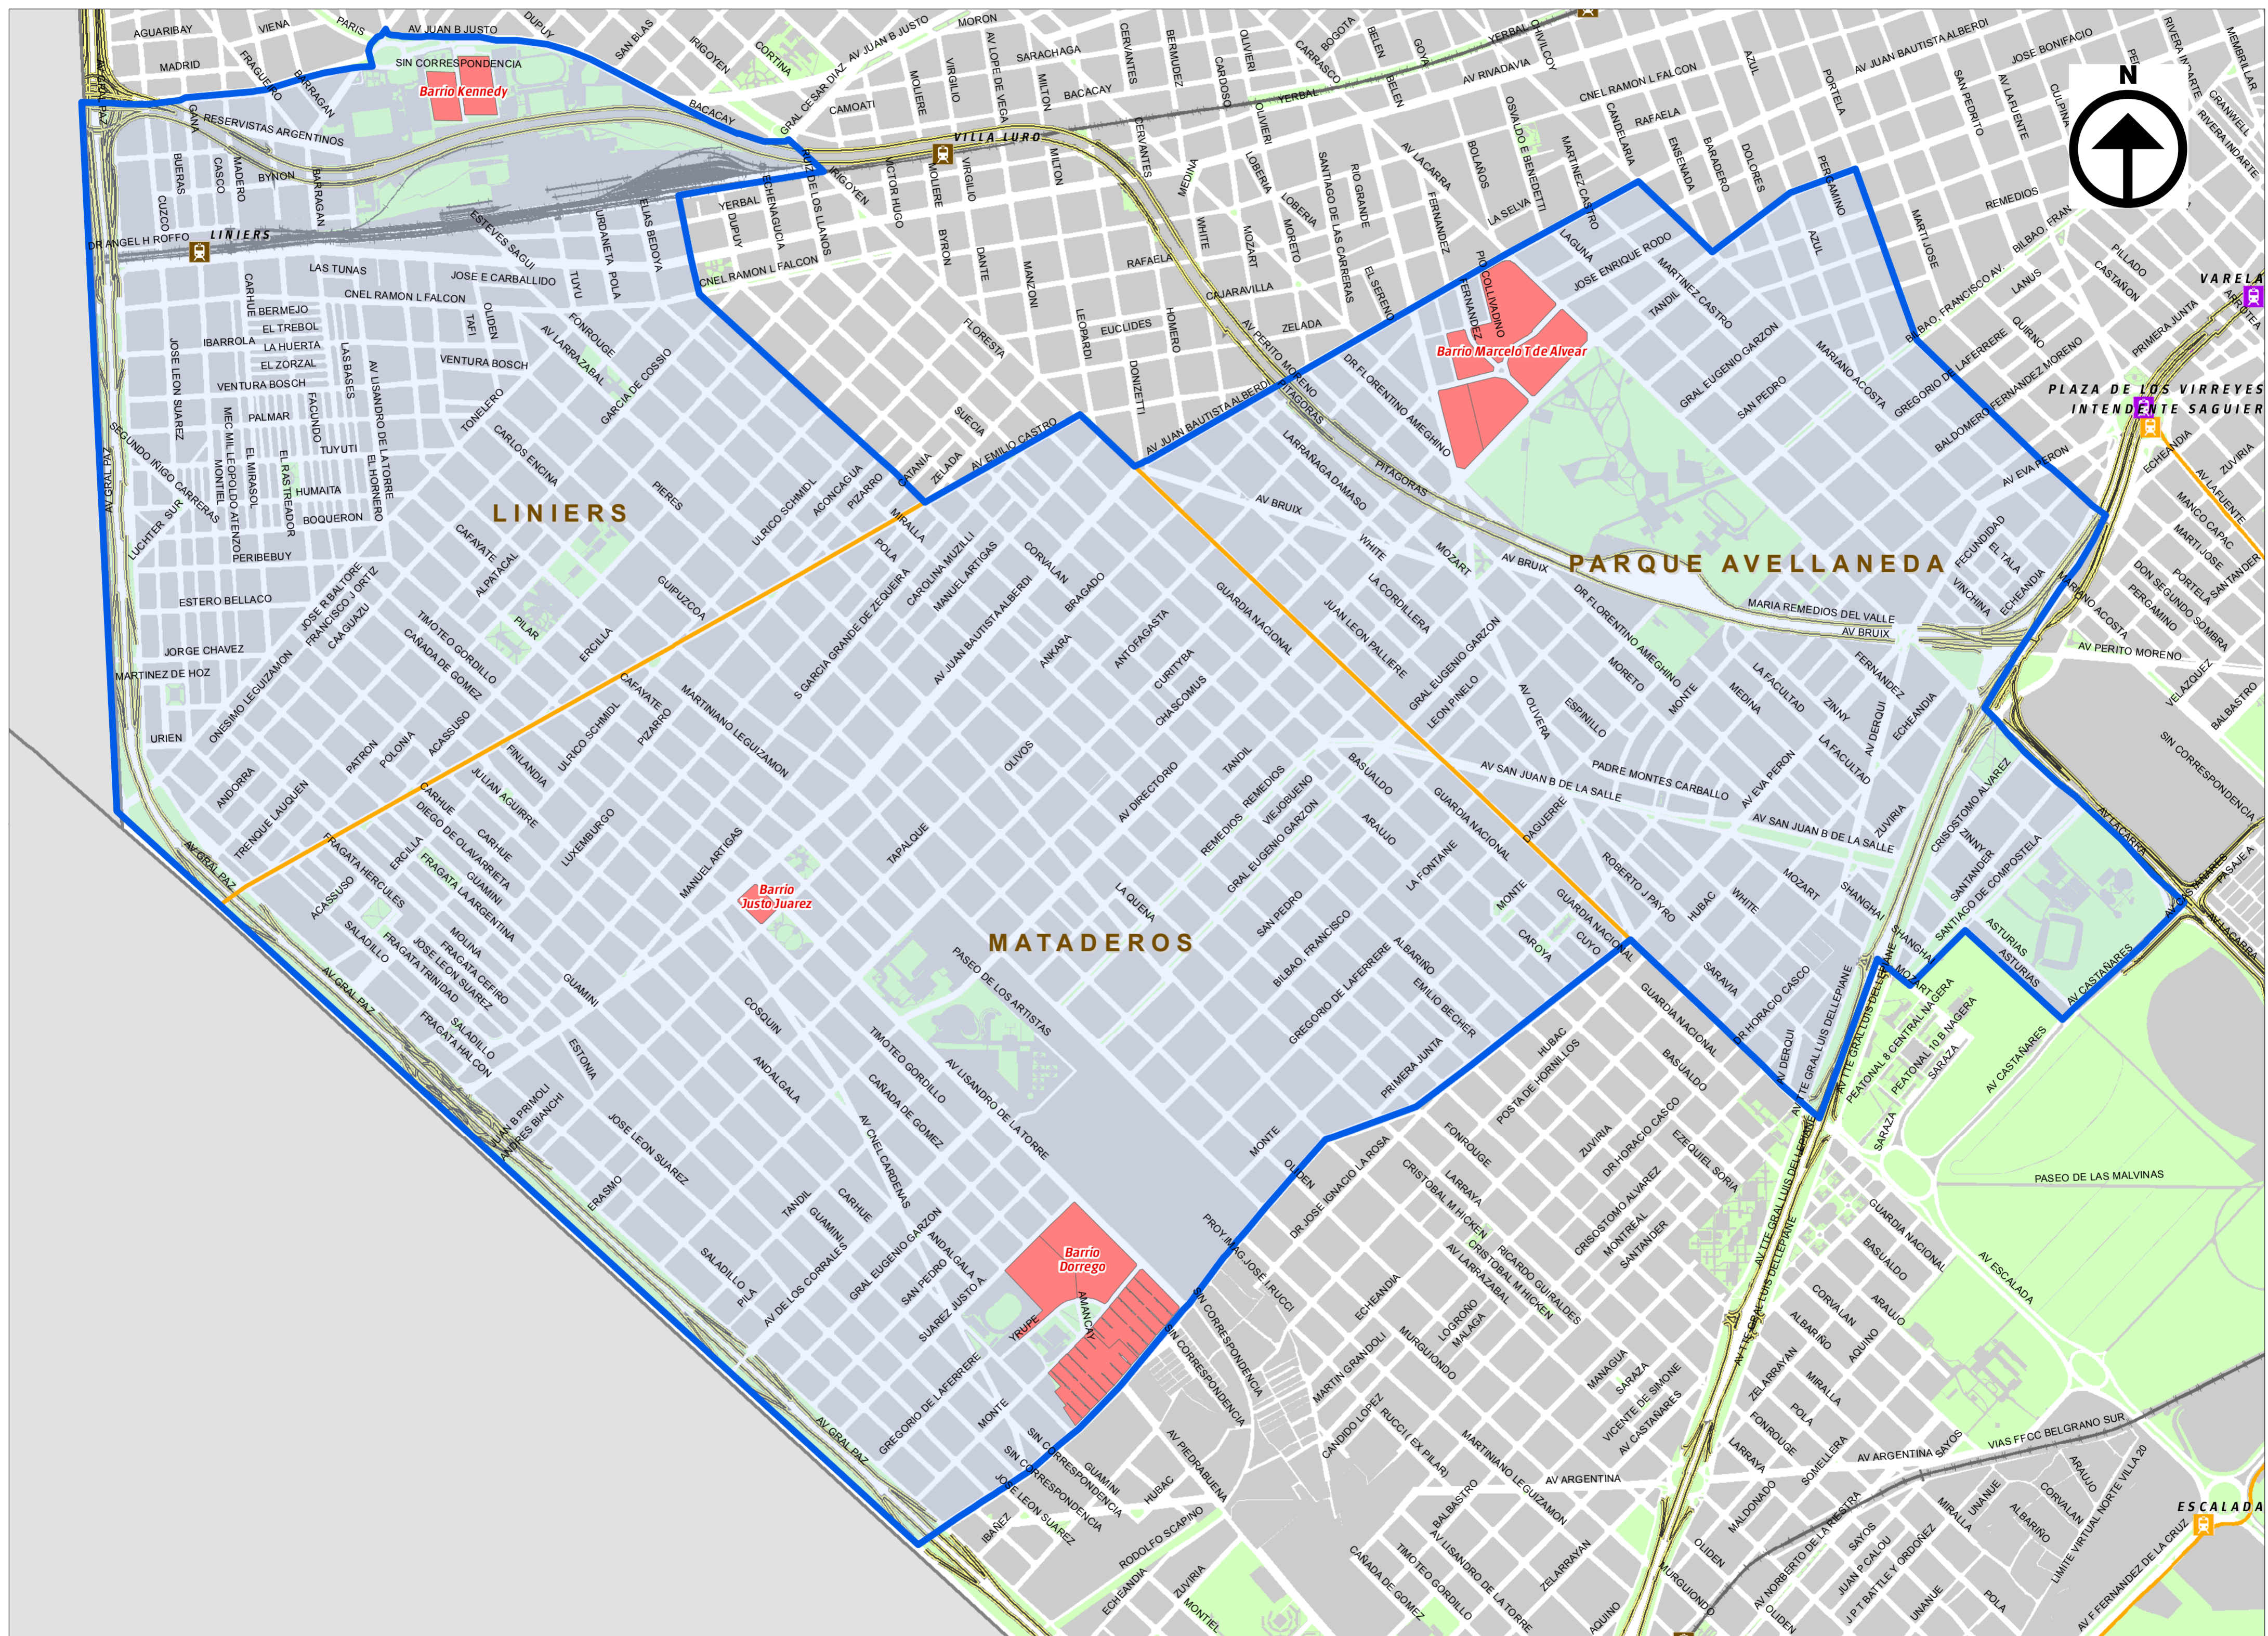

Comuna 9 Ciudad de Buenos Aires

Escala 1:12.000

Proyección Gauss Krugger Buenos Aires
Proyección: Transversa Mercator
Datum: Campo Inchauspe
Esterioide: Internacional 1924
Meridiano central: -58.4627
Latitud de origen: -34.6297166

Fuente: Dirección General de Estadísticas y Censo. GCBA
Identificación: DT011515
Fecha de realización: 10/2015
Tamaño: 600 x 600 mm
Resolución: 150 dpi

REFERENCIAS

Límite de Comuna

Límite de Barrio

Espacio Verde

Complejo Urbano

NHT

Asentamiento

Urbanización en Villa

Villa

Vías de FFCC

Estación de FFCC

Estación de Subte Línea