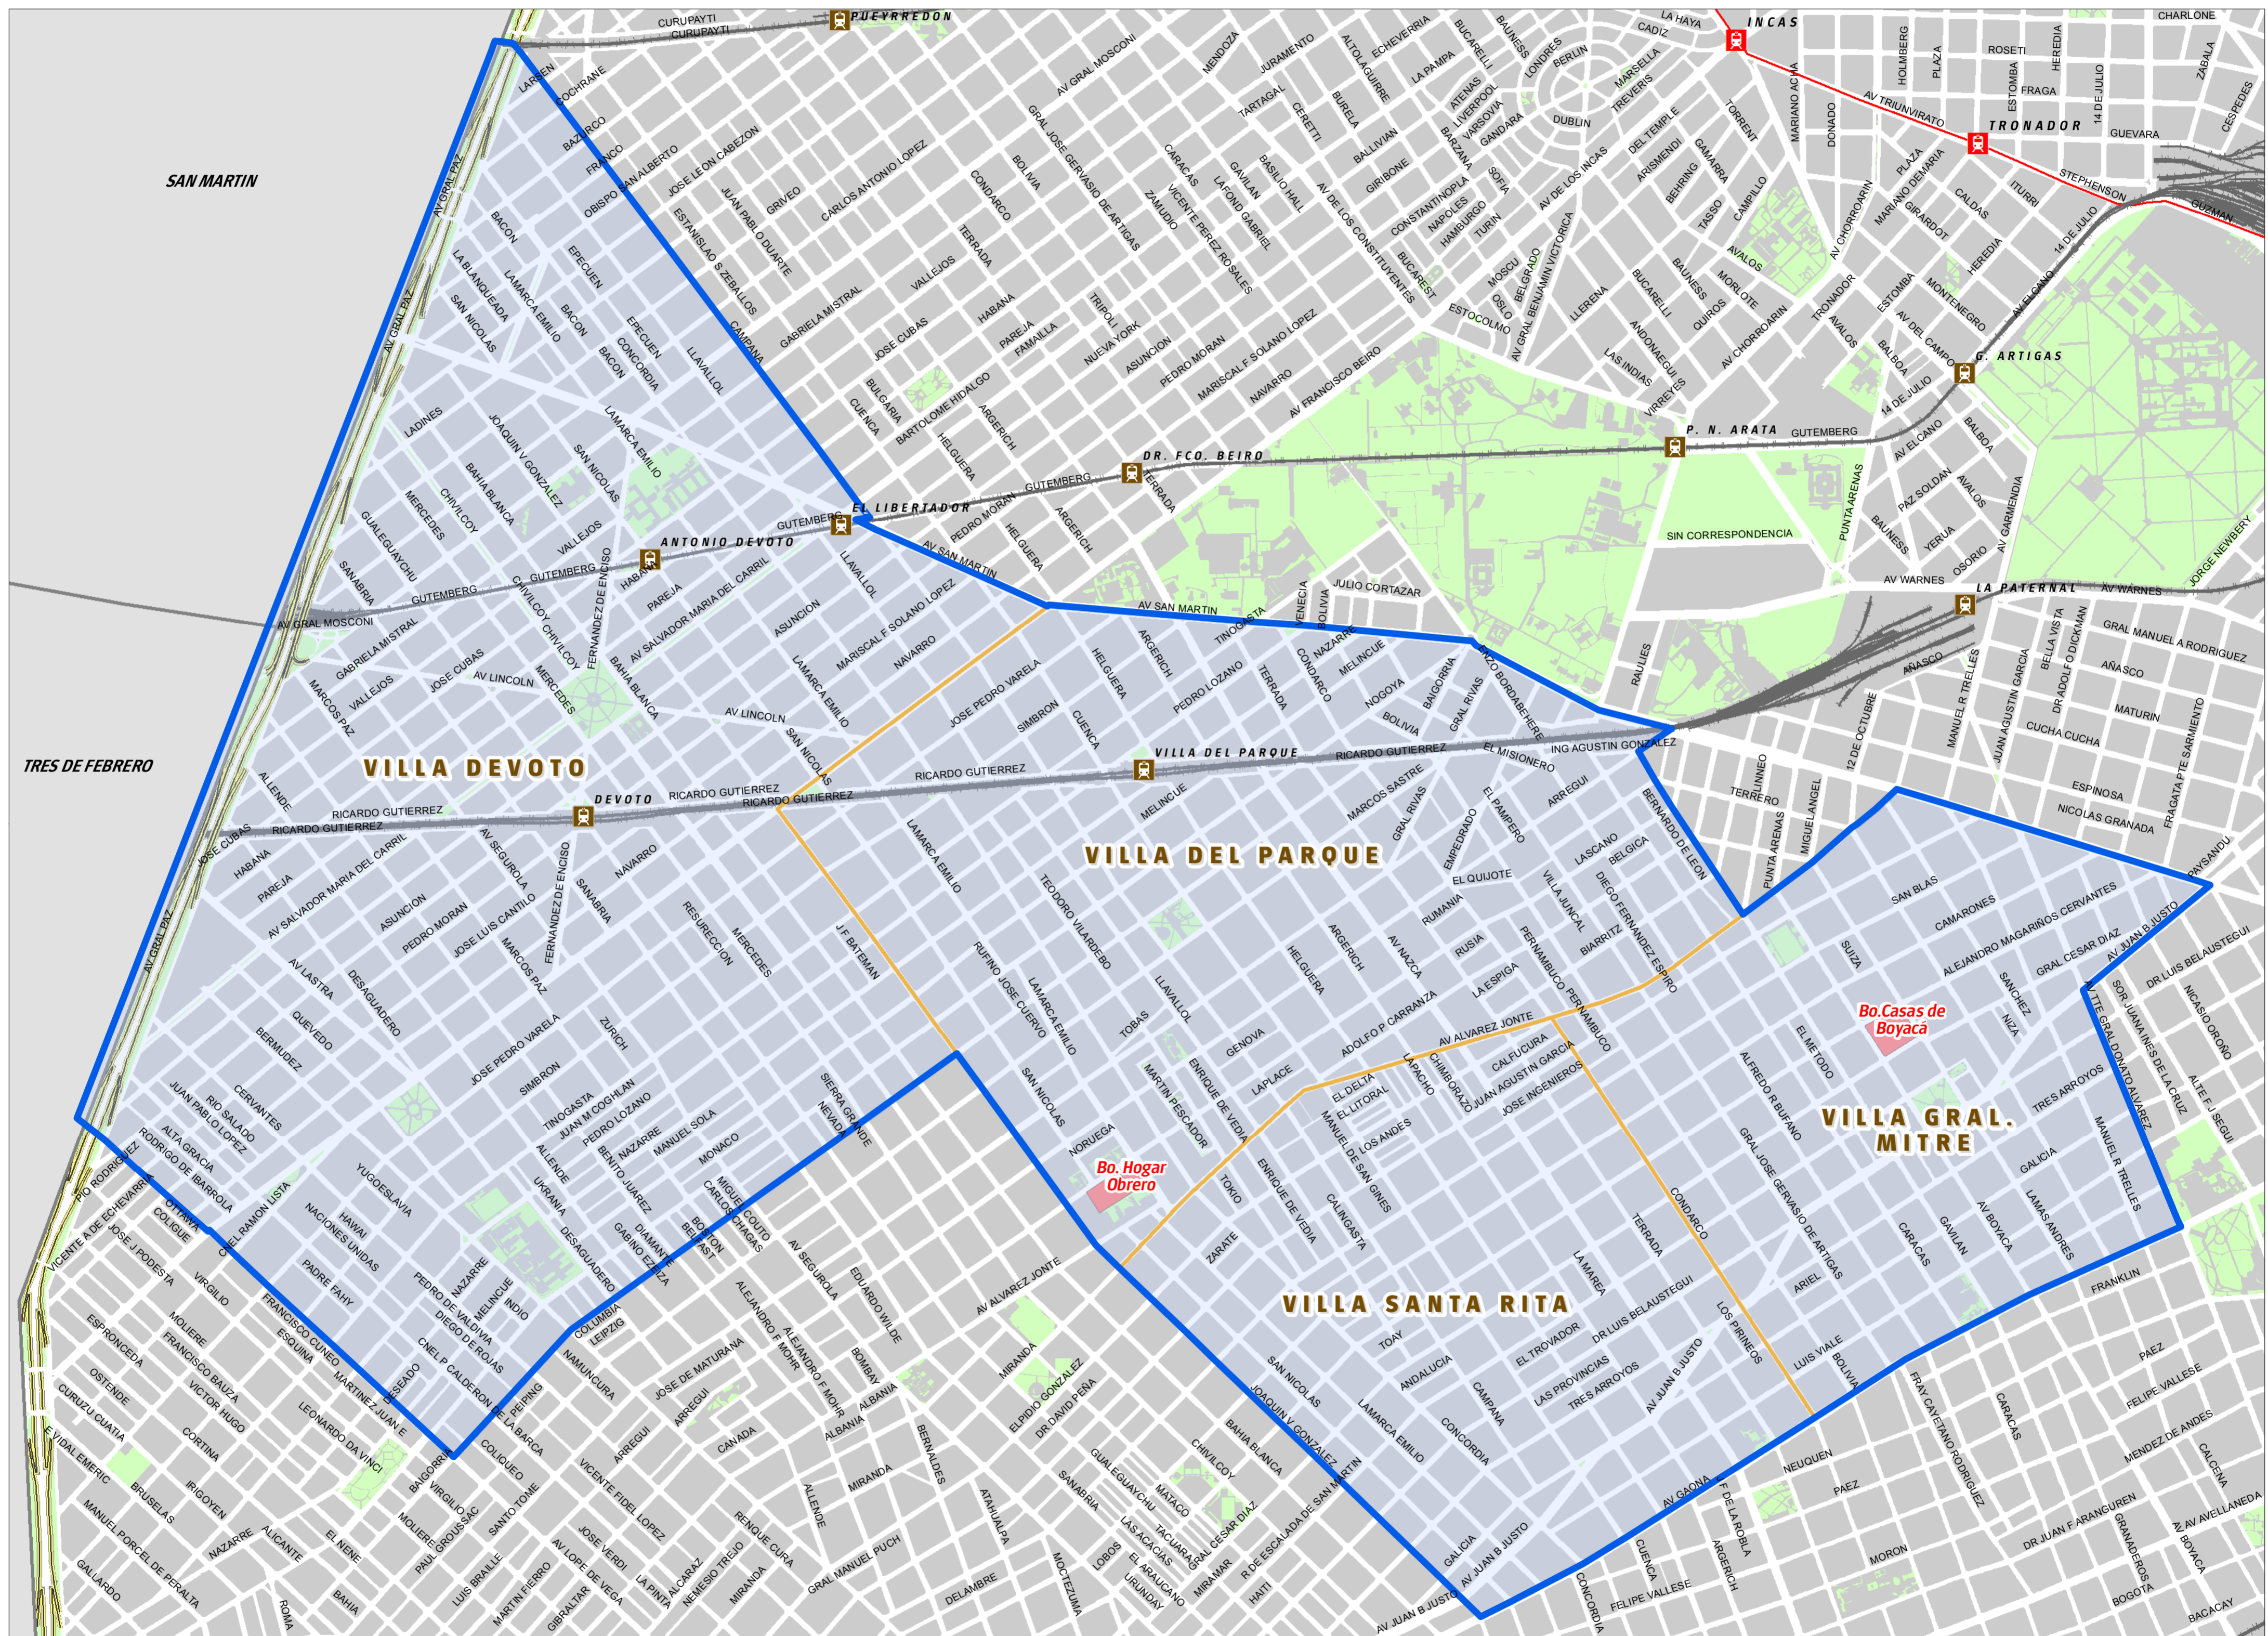

# Comuna 11

## Ciudad de Buenos Aires

Escala 1:12.000

Proyección Gauss Krugger Buenos Aires  
 Proyección: Transversa Mercator  
 Datum: Campo Inchauspe  
 Esferoide: Internacional 1924  
 Meridiano central: -58.4627  
 Latitud de origen: -34.6297166

### REFERENCIAS

 Límite de Comuna

 Límite de Barrio

 Espacio Verde

 Complejo Urbano

 NHT

 Asentamiento

 Urbanización en Villa

### Estación de Subte Línea

 A

 B

 C

 D

 E

 H

 PREMETRO