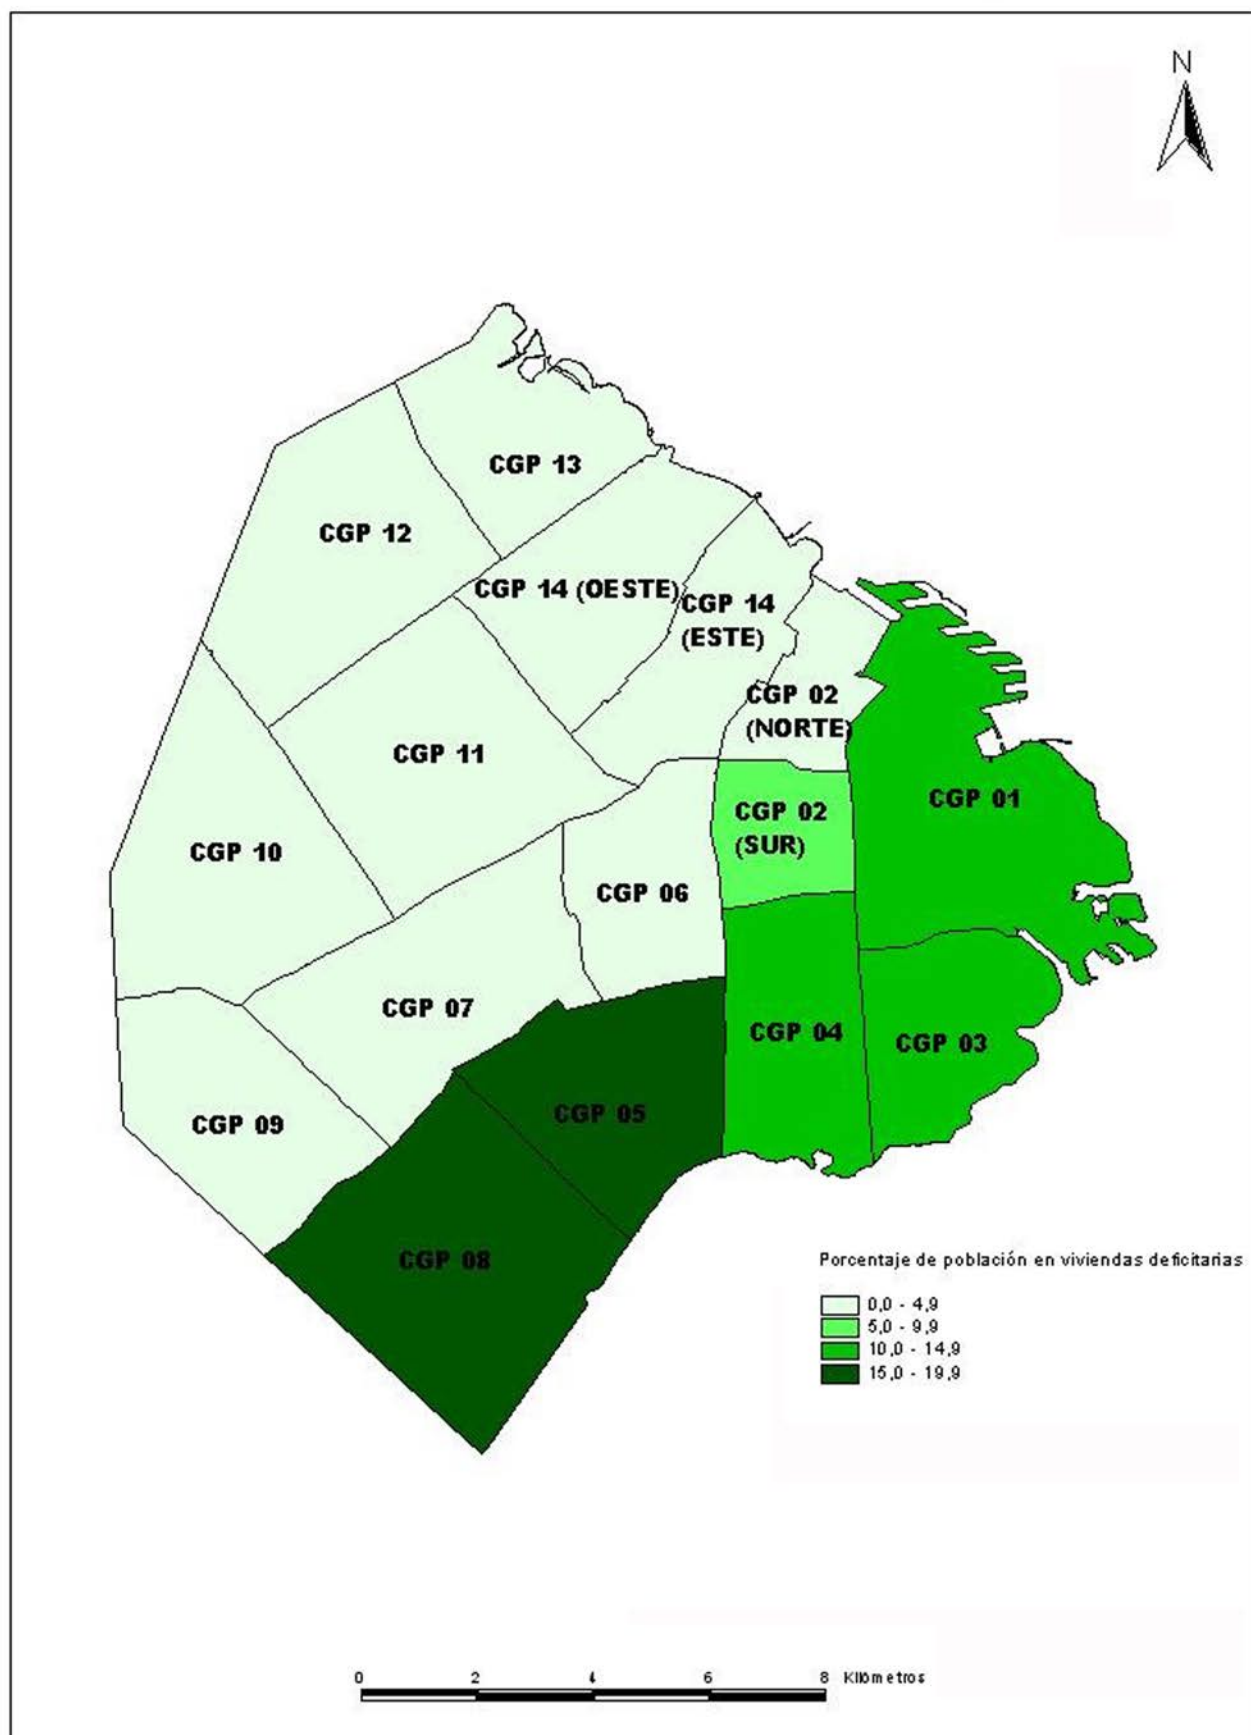

Población en viviendas deficitarias según CGP. Ciudad de Buenos Aires. Año 2001

Nota: excluye los hogares y la población censados en la calle.

Fuente: Dirección General de Estadística y Censos (Ministerio de Hacienda GCBA) sobre la base de datos de INDEC, Censo Nacional de Población y Vivienda 1991 y Censo Nacional de Población, Hogares y Viviendas 2001