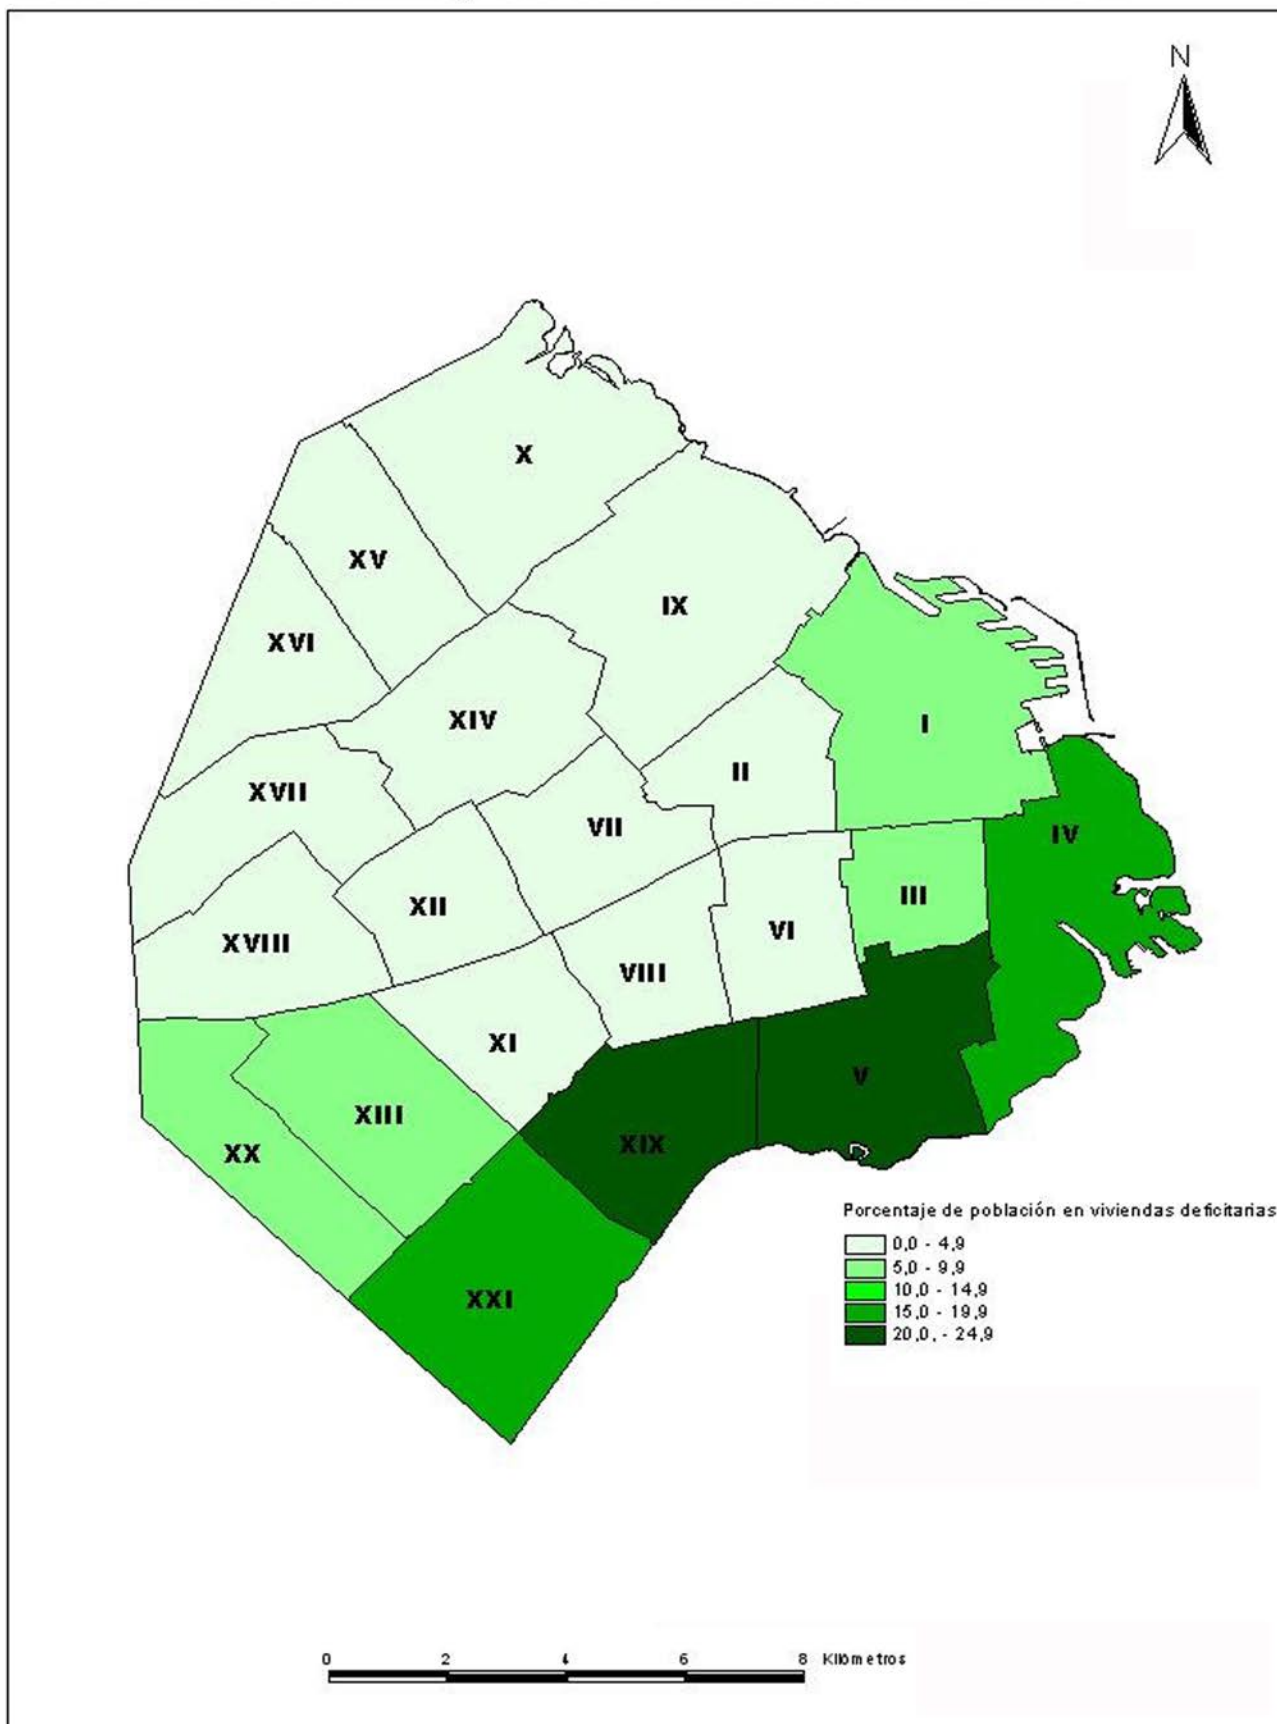

Población en viviendas deficitarias según Distrito Escolar. Ciudad de Buenos Aires. Año 2001

Fuente: Dirección General de Estadística y Censos (Ministerio de Hacienda GCBA) sobre la base de datos de INDEC, Censo Nacional de Población y Vivienda 1991 y Censo Nacional de Población, Hogares y Viviendas 2001