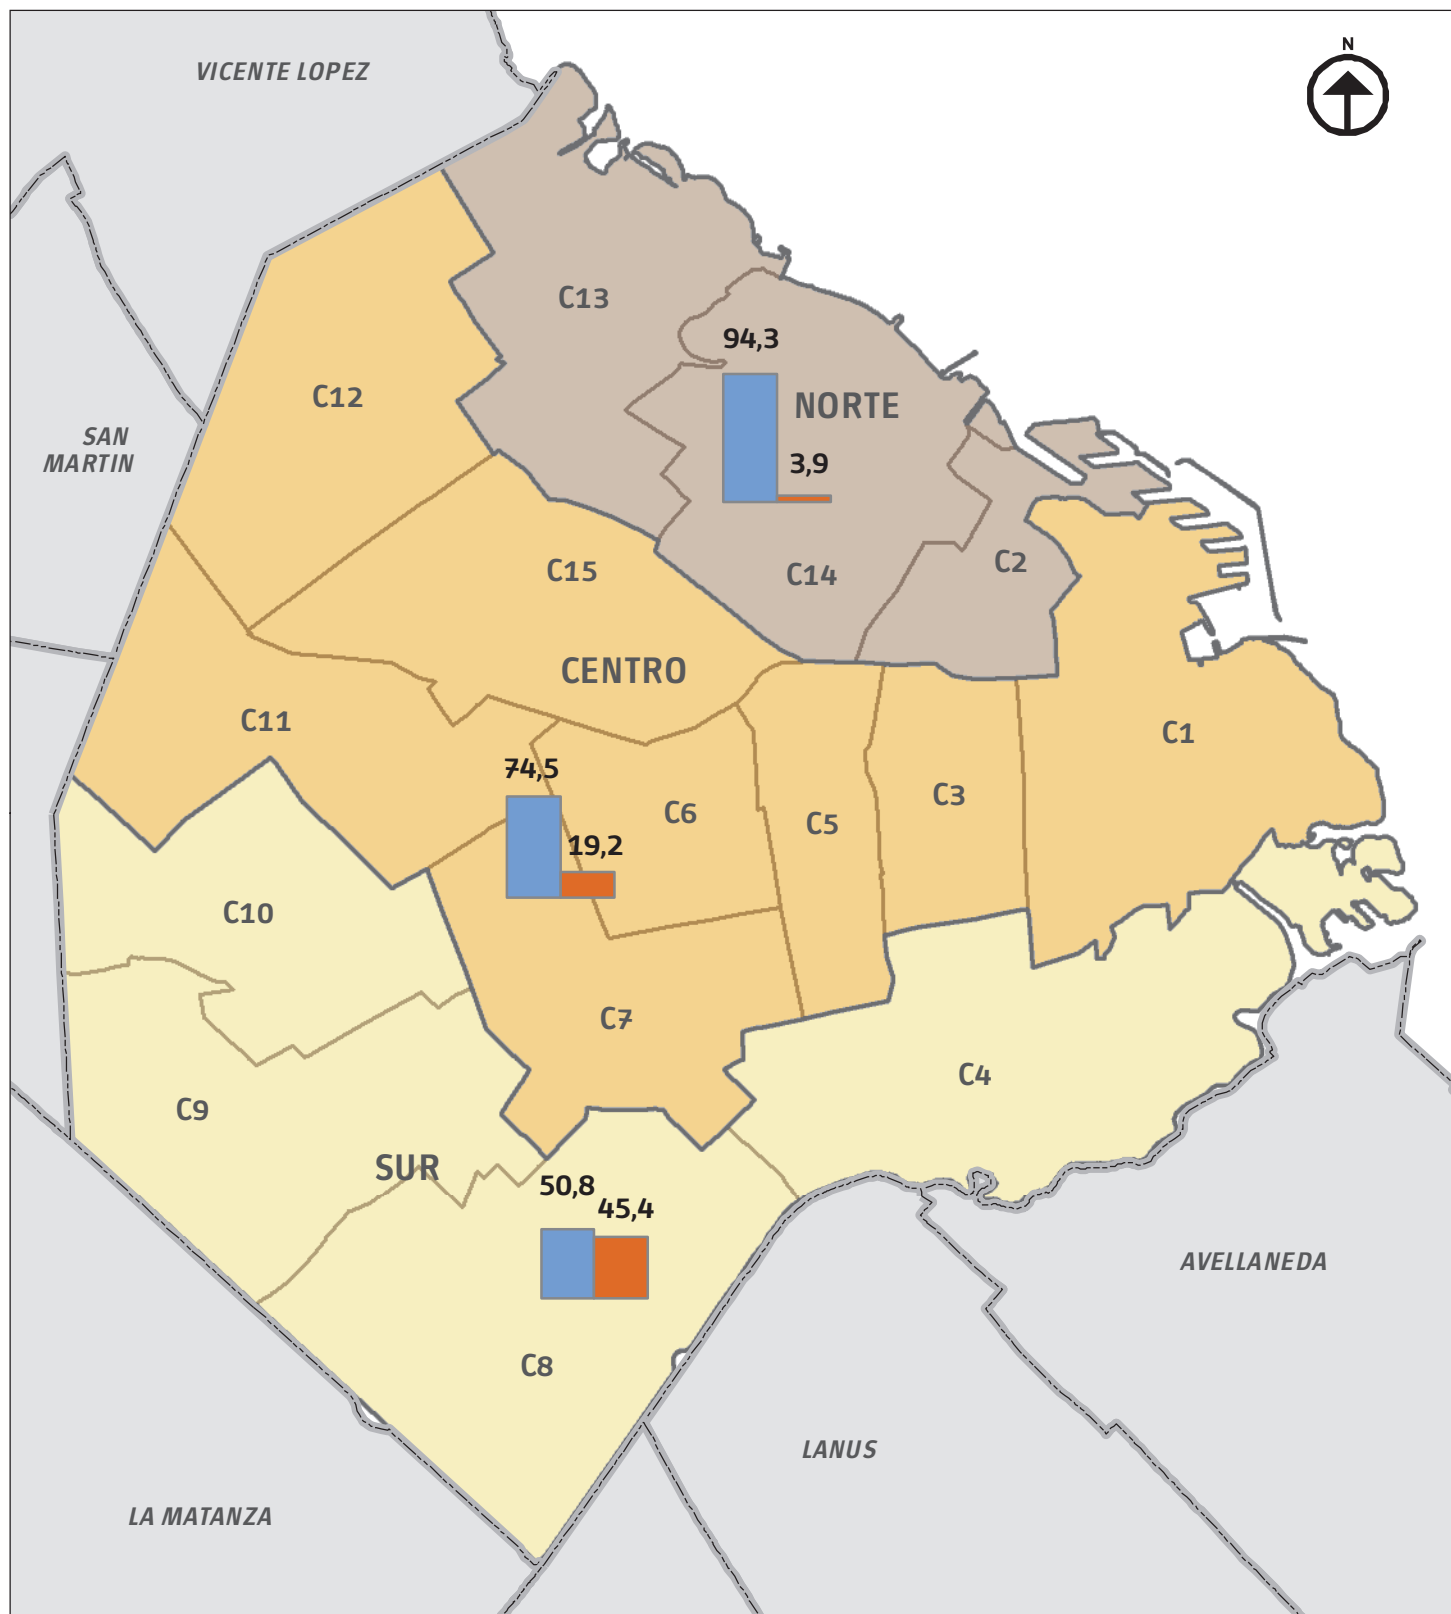

## Porcentaje de viviendas por tipo de vivienda según zona. Ciudad de Buenos Aires. Año 2014

0 0,5 1 2 3  
 Escala 1:100.000  
 KM

Proyección Gauss Krugger Buenos Aires  
 Proyección: Transversa Mercator  
 Datum: Campo Inchauspe  
 Esferoide: Internacional 1924  
 Meridiano central: -58.4627  
 latitud de origen: -34.6297166

Nota: excluye los casos en que no se dispone de información sobre tipo de vivienda.  
 La suma de las cifras parciales difiere del total por procedimientos de redondeo.  
 Fuente: Dirección General de Estadística y Censos. Encuesta Anual de Hogares. Año 2014.  
 Identificación: CV031518  
 Fecha de realización: 11/2015  
 Tamaño: A4  
 Resolución: 150 dpi

### REFERENCIAS

 Departamento  
 Casa

 Límite de Zona  
 Límite de Comuna  
 Límite de Partido GBA